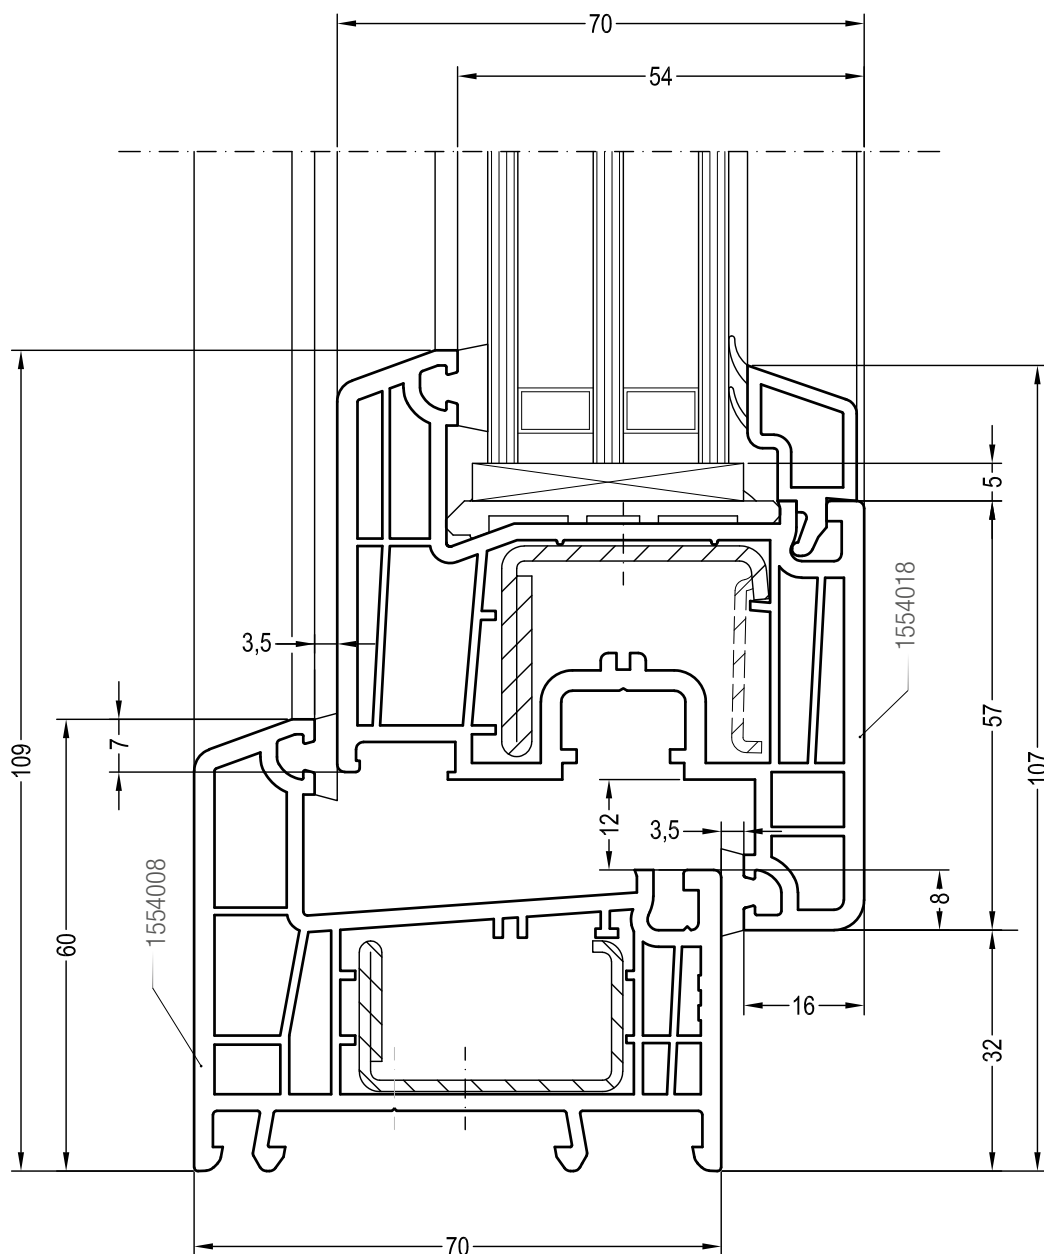

Чертежи узлов окон и балконных дверей
Глухое остекление: коробка 60

Чертежи узлов окон и балконных дверей
Глухое остекление: коробка 68

Чертежи узлов окон и балконных дверей
Коробка 60 со створкой Z 58

Чертежи узлов окон и балконных дверей
Коробка 60 со створкой Z 58 - 6К

Чертежи узлов окон и балконных дверей
Коробка 60 со створкой Z 57

Чертежи узлов окон и балконных дверей
Коробка 60 со створкой Z 72

Чертежи узлов окон и балконных дверей
Коробка 68 со створкой Z 58 - 6К