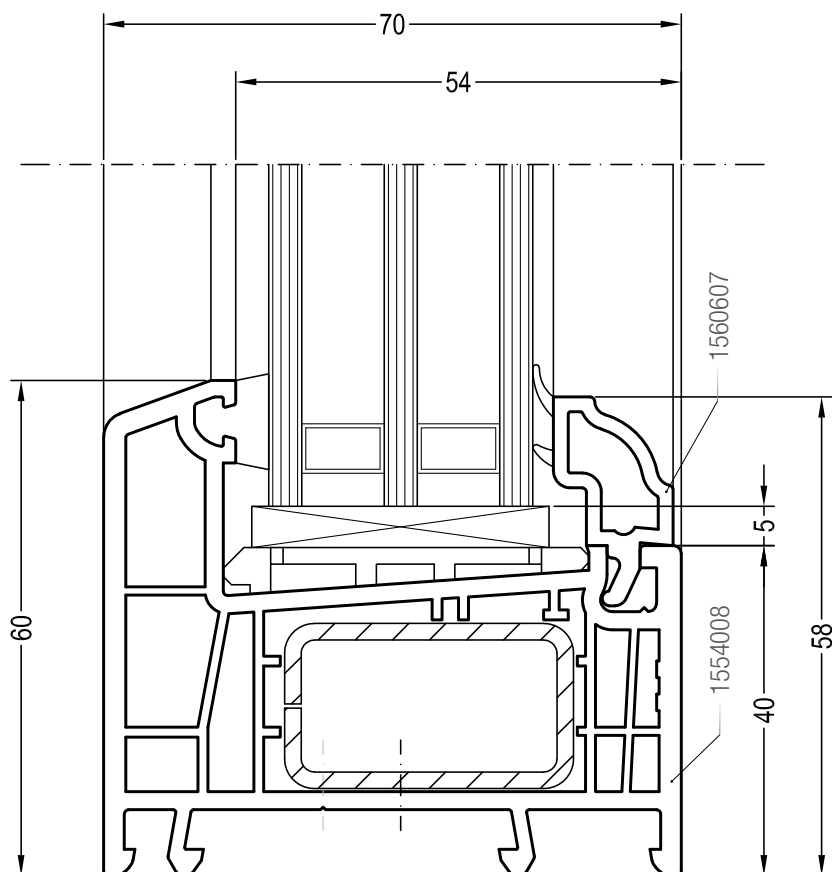

Чертежи узлов окон и балконных дверей
Глухое остекление: коробка 60