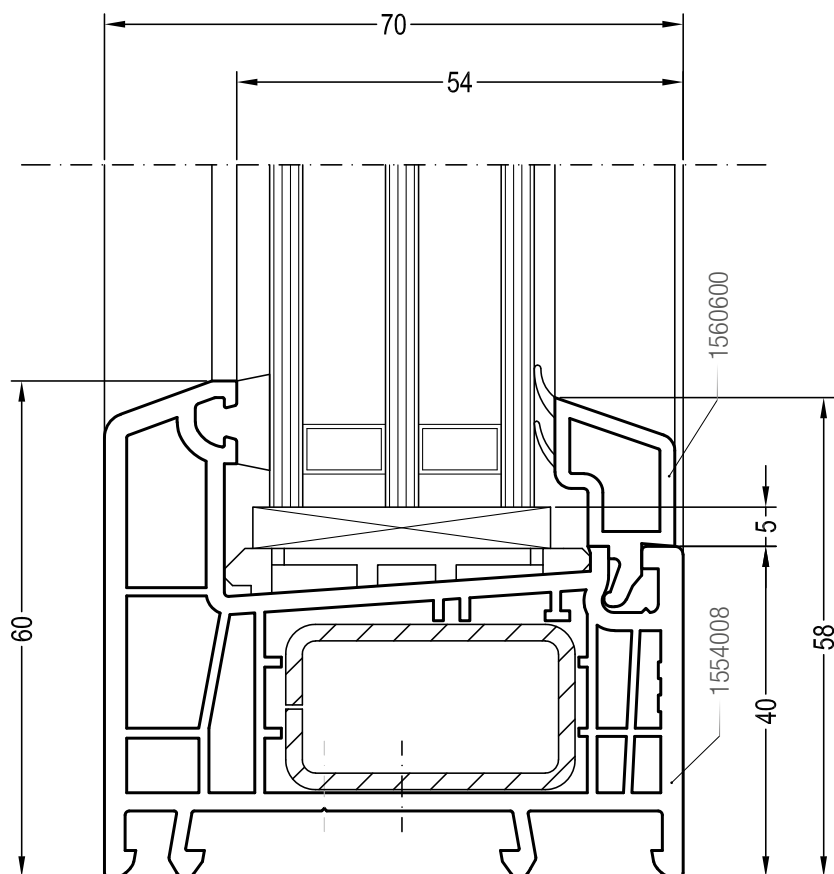

DELIGHT-DESIGN

ТЕХНИЧЕСКАЯ ИНФОРМАЦИЯ

ЧЕРТЕЖИ УЗЛОВ

DELIGHT-DESIGN

ЧЕРТЕЖИ УЗЛОВ

Содержание

Глухое остекление: коробка 60	2
Глухое остекление: коробка 68	4
Коробка 60 со створкой Z 58	6
Коробка 60 со створкой Z 58 - 6K	7
Коробка 60 со створкой Z 57	8
Коробка 60 со створкой Z 72	9
Коробка 68 со створкой Z 58	10
Коробка 68 со створкой Z 58 - 6K	11
Коробка 68 со створкой Z 57	12
Коробка 68 со створкой Z 72	13
Двухстворчатый оконный блок с импостом: створка Z 58 и импост 78	14
Двухстворчатый оконный блок с импостом: створка Z 58 - 6K и импост 78	15
Двухстворчатый оконный блок с импостом: створка Z 57 и импост 78	16
Двухстворчатый оконный / балконный блок с импостом: створка Z 72 и импост 78	17
Двухстворчатый оконный блок с импостом: створка Z 58 и горбылёк 68/70	18
Двухстворчатый оконный блок с импостом: створка Z 58 - 6K и горбылёк 68/70	19
Двухстворчатый оконный блок с импостом: створка Z 57 и горбылёк 68/70	20
Двухстворчатый оконный / балконный блок с импостом: створка Z 72 и горбылёк 68/70	21
Двухстворчатый безимпостный оконный блок: створка Z 58 и ложный импост №1 (арт. 1550535)	22
Двухстворчатый безимпостный оконный блок: створка Z 58 - 6K и ложный импост №1 (арт. 1550535)	23
Двухстворчатый безимпостный оконный блок: створка Z 57 и ложный импост №1 (арт. 1550535)	24
Двухстворчатый безимпостный оконный / балконный блок: створка Z 72 и ложный импост №1 (арт. 1550535)	25
Двухстворчатый безимпостный оконный блок : створка Z 58 и ложный импост 70 (арт. 1550775)	26
Двухстворчатый безимпостный оконный блок : створка Z 58 - 6K и ложный импост 70 (арт. 1550775)	27
Двухстворчатый безимпостный оконный блок : створка Z 57 и ложный импост 70 (арт. 1550775)	28
Двухстворчатый безимпостный оконный / балконный блок : створка Z 72 и ложный импост 70 (арт. 1550775)	29
Двухстворчатый безимпостный оконный блок : створка Z 58 и ложный импост 70 круглый (арт. 1550536)	30
Двухстворчатый безимпостный оконный блок : створка Z 58 - 6K и ложный импост 70 круглый (арт. 1550536)	31
Двухстворчатый безимпостный оконный блок : створка Z 57 и ложный импост 70 круглый (арт. 1550536)	32
Двухстворчатый безимпостный оконный / балконный блок : створка Z 72 и ложный импост 70 круглый (арт. 1550536)	33
Двухстворчатый безимпостный оконный блок : створка Z 57 и шульп 70 (арт. 1550085)	34
Двухстворчатый безимпостный оконный / балконный блок : створка Z 72 и шульп 70 (арт. 1550085)	35
Двухстворчатый безимпостный оконный блок: створка Z 58 и горбылёк 68/70	36
Двухстворчатый безимпостный оконный блок: створка Z 58 - 6K и горбылёк 68/70	37
Двухстворчатый безимпостный оконный блок: створка Z 57 и горбылёк 68/70	38
Двухстворчатый безимпостный оконный / балконный блок: створка Z 72 и горбылёк 68/70	39
Одностворчатый оконный блок с глухой частью: створка Z 58 и импост 78	40
Одностворчатый оконный блок с глухой частью: створка Z 58 - 6Ki импост 78	41
Одностворчатый оконный блок с глухой частью: створка Z 57 и импост 78	42
Одностворчатый оконный / балконный блок с глухой частью: створка Z 72 и импост 78	43
Переемычка в створке (коробке): импост 78	44
Переемычка в створке (коробке): горбылёк 68	45
Створка Z57: крепление направляющей шины наклонно-сдвижной двери	46
Створка Z72: крепление направляющей шины наклонно-сдвижной двери	47