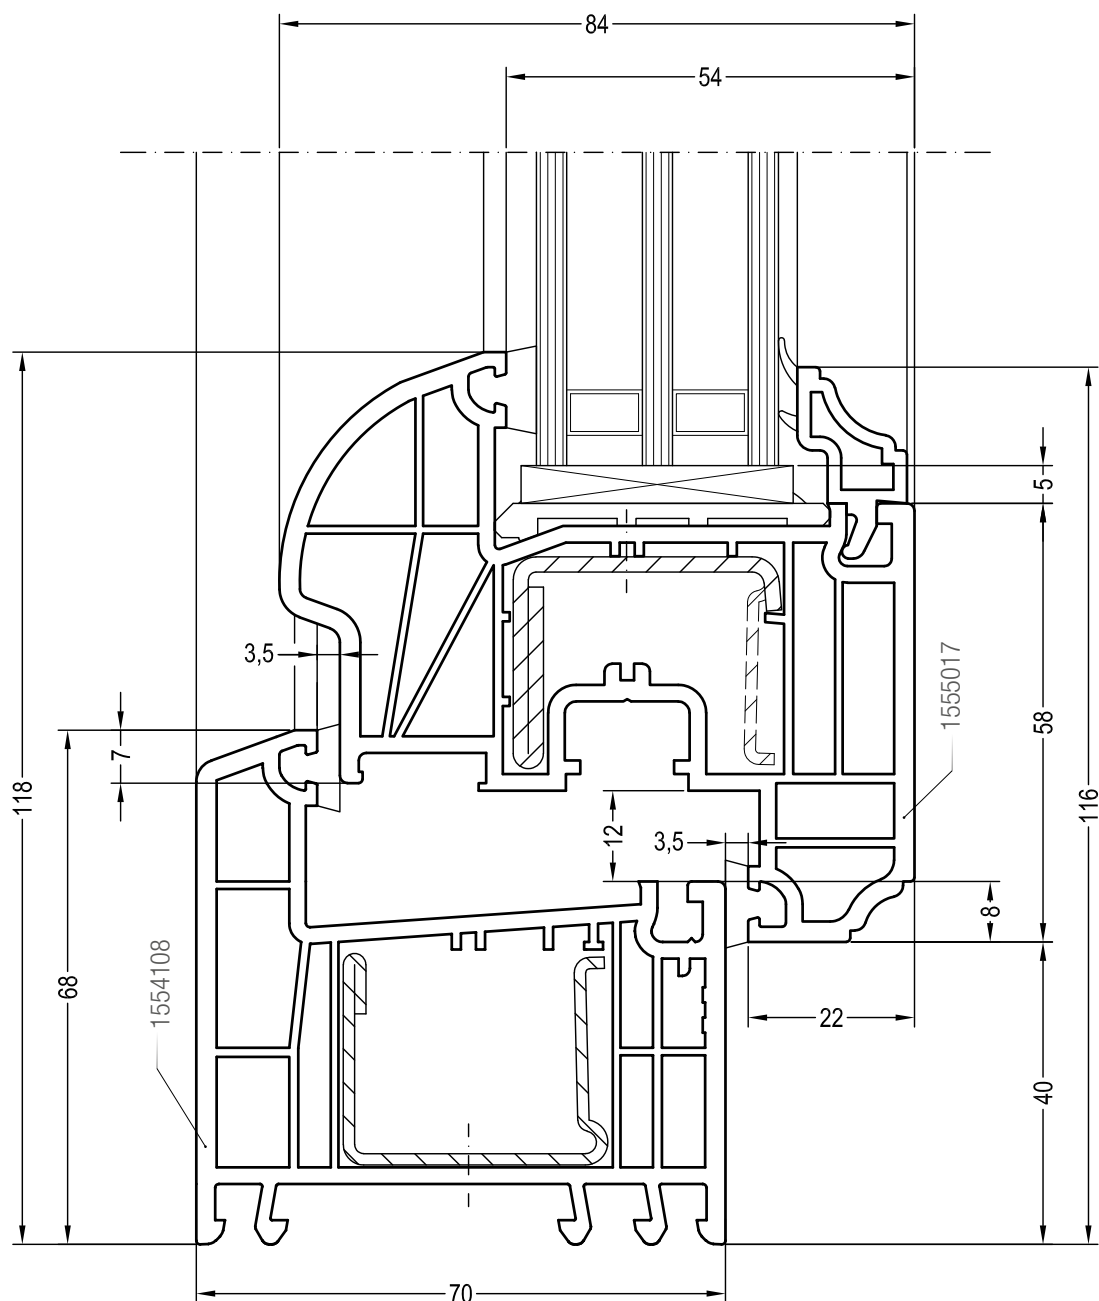

Чертежи узлов окон и балконных дверей
Глухое остекление: коробка 60

Чертежи узлов окон и балконных дверей
Глухое остекление: коробка 68

Чертежи узлов окон и балконных дверей
Коробка 60 со створкой Z 58

Чертежи узлов окон и балконных дверей
Коробка 60 со створкой Z 58 - 6К

Чертежи узлов окон и балконных дверей
Коробка 60 со створкой Z 57

Чертежи узлов окон и балконных дверей
Коробка 60 со створкой Z 72

Чертежи узлов окон и балконных дверей
Коробка 68 со створкой Z 58 - 6К