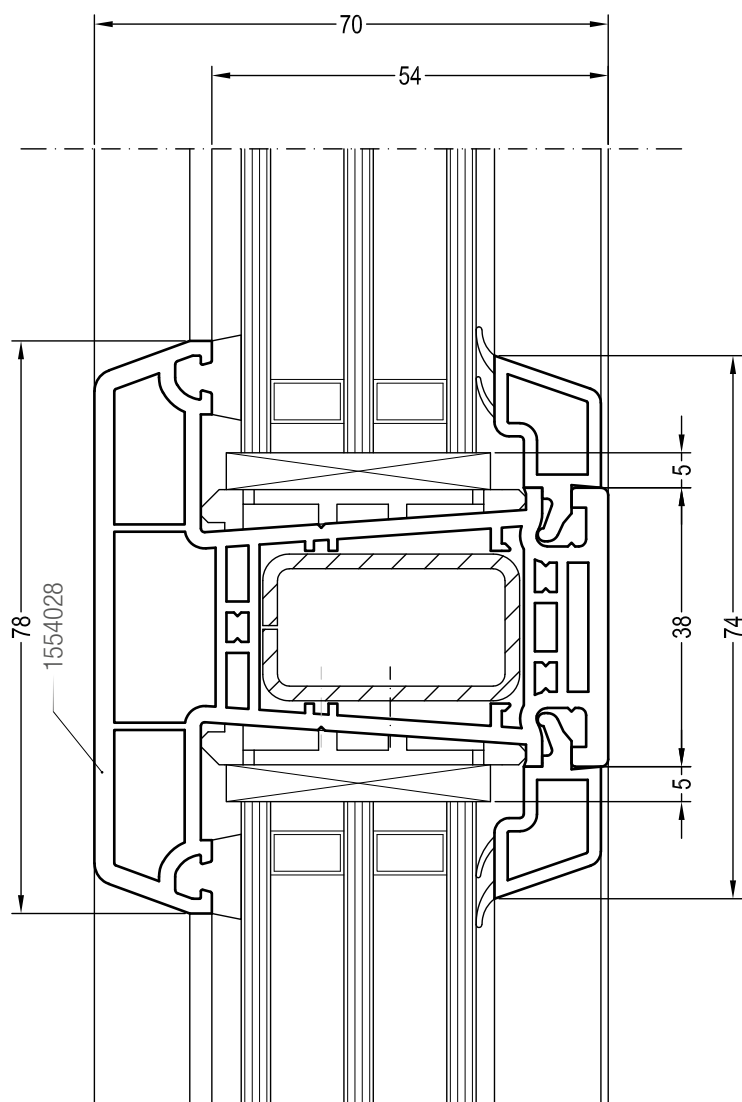

Чертежи узлов окон и балконных дверей

Двухстворчатый безимпостный оконный / балконный блок:

створка Z 72 и ступль 70 (арт. 1550085)

Чертежи узлов окон и балконных дверей

Двухстворчатый безимпостный оконный / балконный блок:

створка Z 72 и и горбылёк 68/70

Чертежи узлов окон и балконных дверей
Перемычка в створке (коробке): импост 78

Чертежи узлов окон и балконных дверей
Перемычка в створке (коробке): горбылёк 68

Наши практические устные и письменные технические консультации основываются на опыте и проводятся с полным знанием дела, но, тем не менее, не являются обязательными к выполнению указаниями. Находящиеся вне нашего влияния различные условия производства и эксплуатации исключают какие-либо претензии по нашим рекомендациям. Рекомендуется проверить, насколько пригоден для предусмотренного Вами использования продукт RENAУ. Применение и использование, а также переработка продукта происходят вне нашего контроля и поэтому всецело попадают под Вашу ответственность.