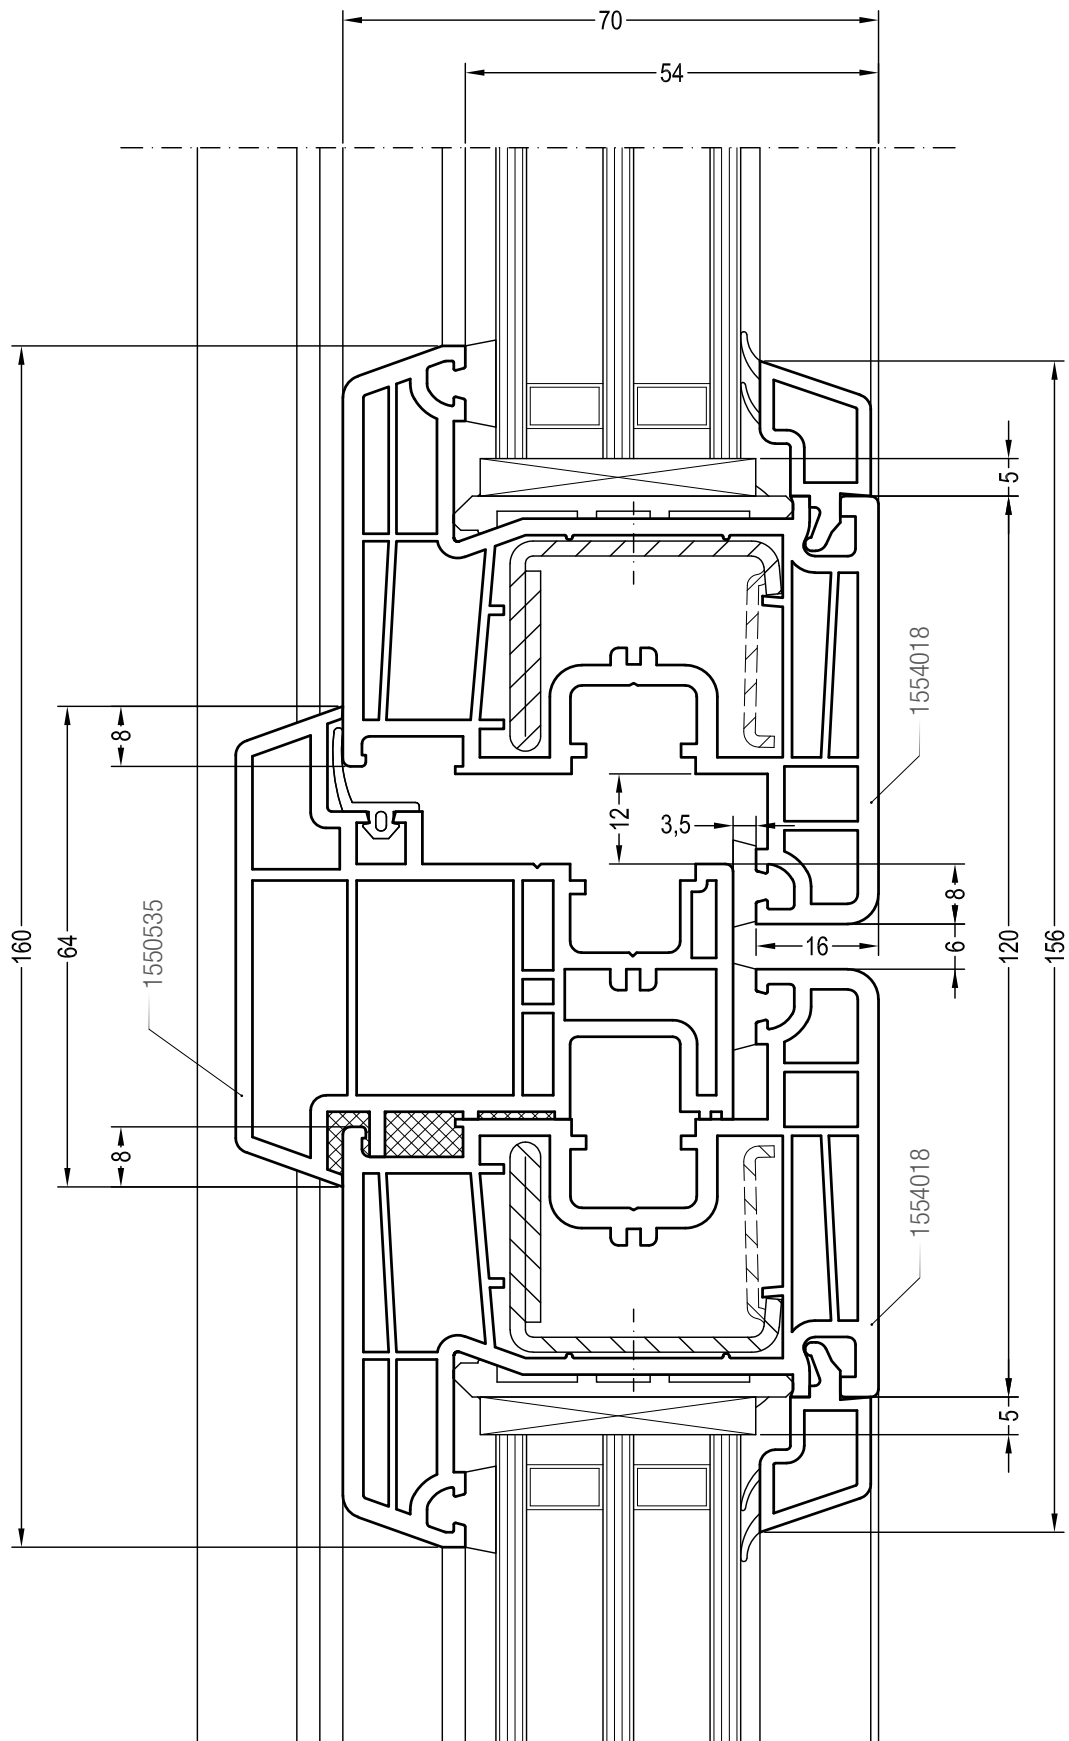

Чертежи узлов окон и балконных дверей
Коробка 68 со створкой Z 57

Чертежи узлов окон и балконных дверей
Коробка 68 со створкой Z 72

Чертежи узлов окон и балконных дверей

Двухстворчатый безимпостный оконный / балконный блок:
створка Z 72 и ложный импост №1 (арт. 1550535)

Чертежи узлов окон и балконных дверей
Двухстворчатый безимпостный оконный блок : створка Z 58
и ложный импост 70 круглый (арт. 1550536)

Чертежи узлов окон и балконных дверей

Двухстворчатый безимпостный оконный блок : створка Z 58 - 6K