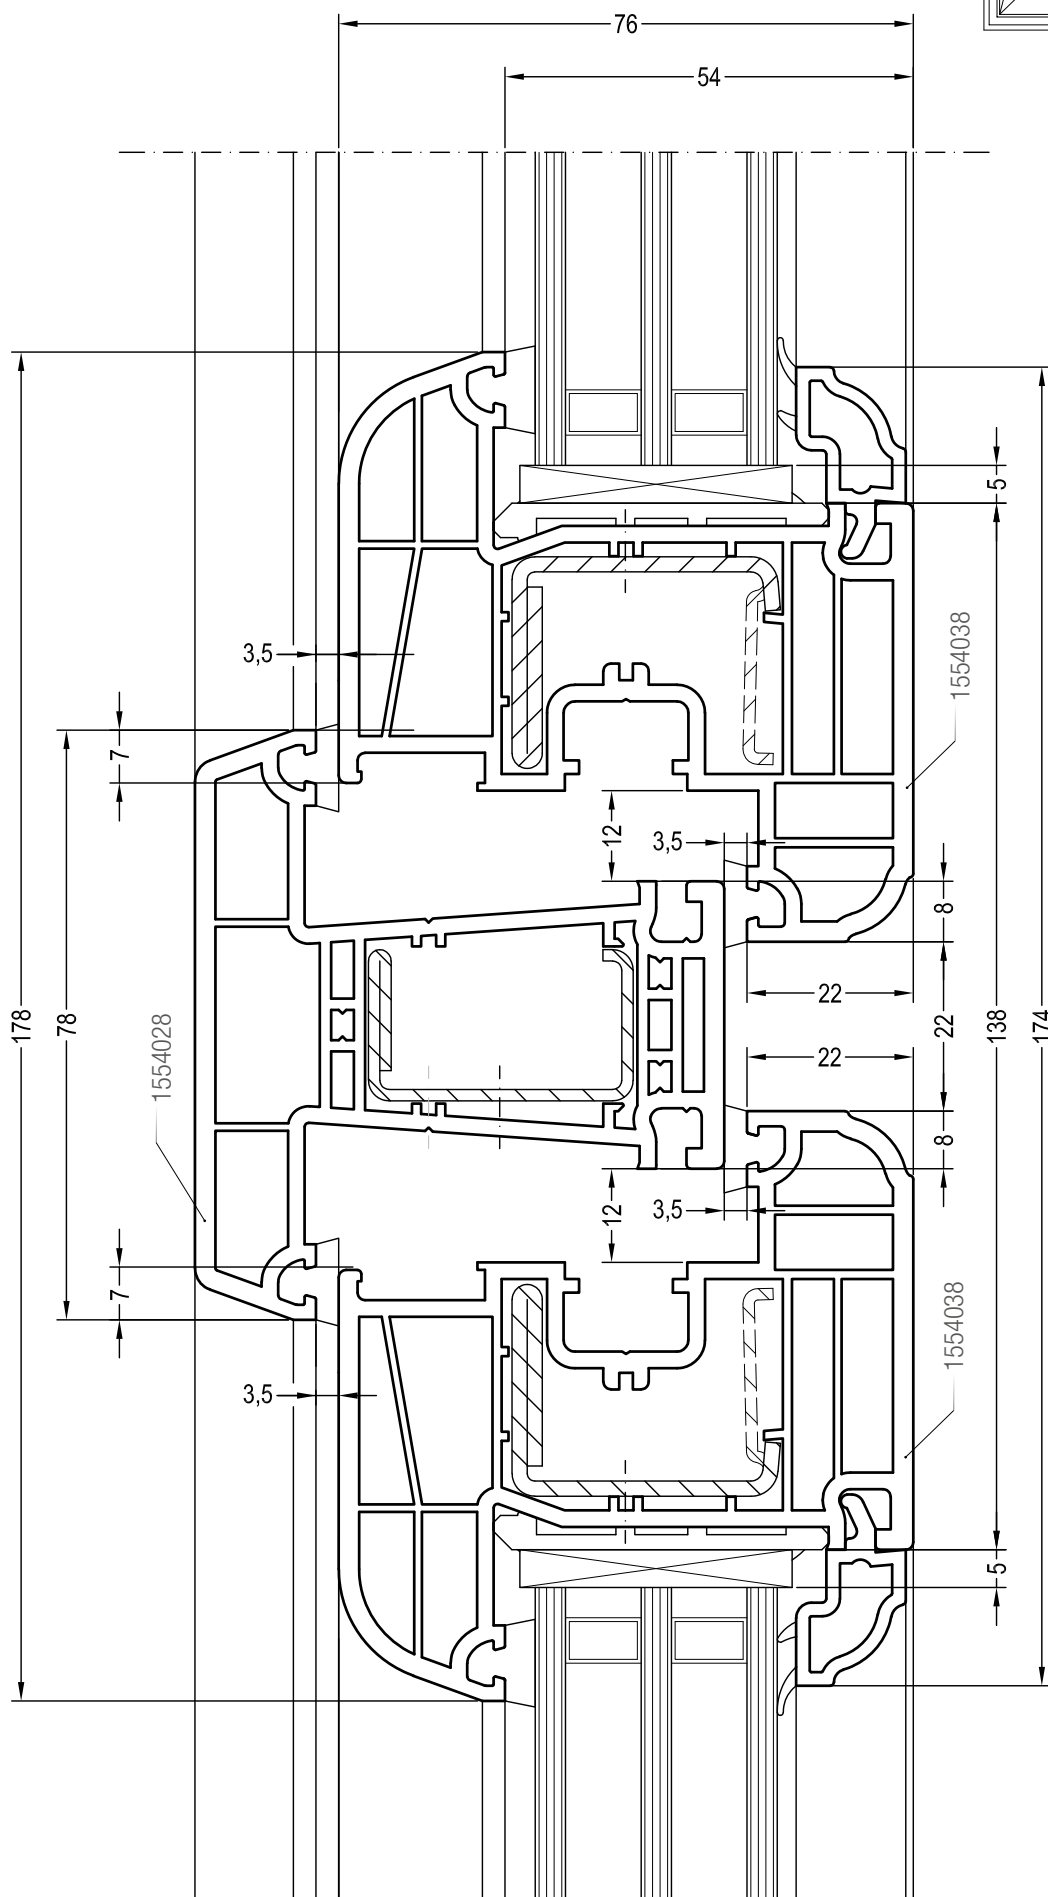

Чертежи узлов окон и балконных дверей
Коробка 60 со створкой Z 57

Чертежи узлов окон и балконных дверей
Коробка 60 со створкой Z 72

Чертежи узлов окон и балконных дверей
Коробка 68 со створкой Z 58 - 6К

Чертежи узлов окон и балконных дверей
Коробка 68 со створкой Z 57

Чертежи узлов окон и балконных дверей
Коробка 68 со створкой Z 72

Чертежи узлов окон и балконных дверей

Двухстворчатый безимпостный оконный / балконный блок:
створка Z 72 и ложный импост №1 (арт. 1550535)