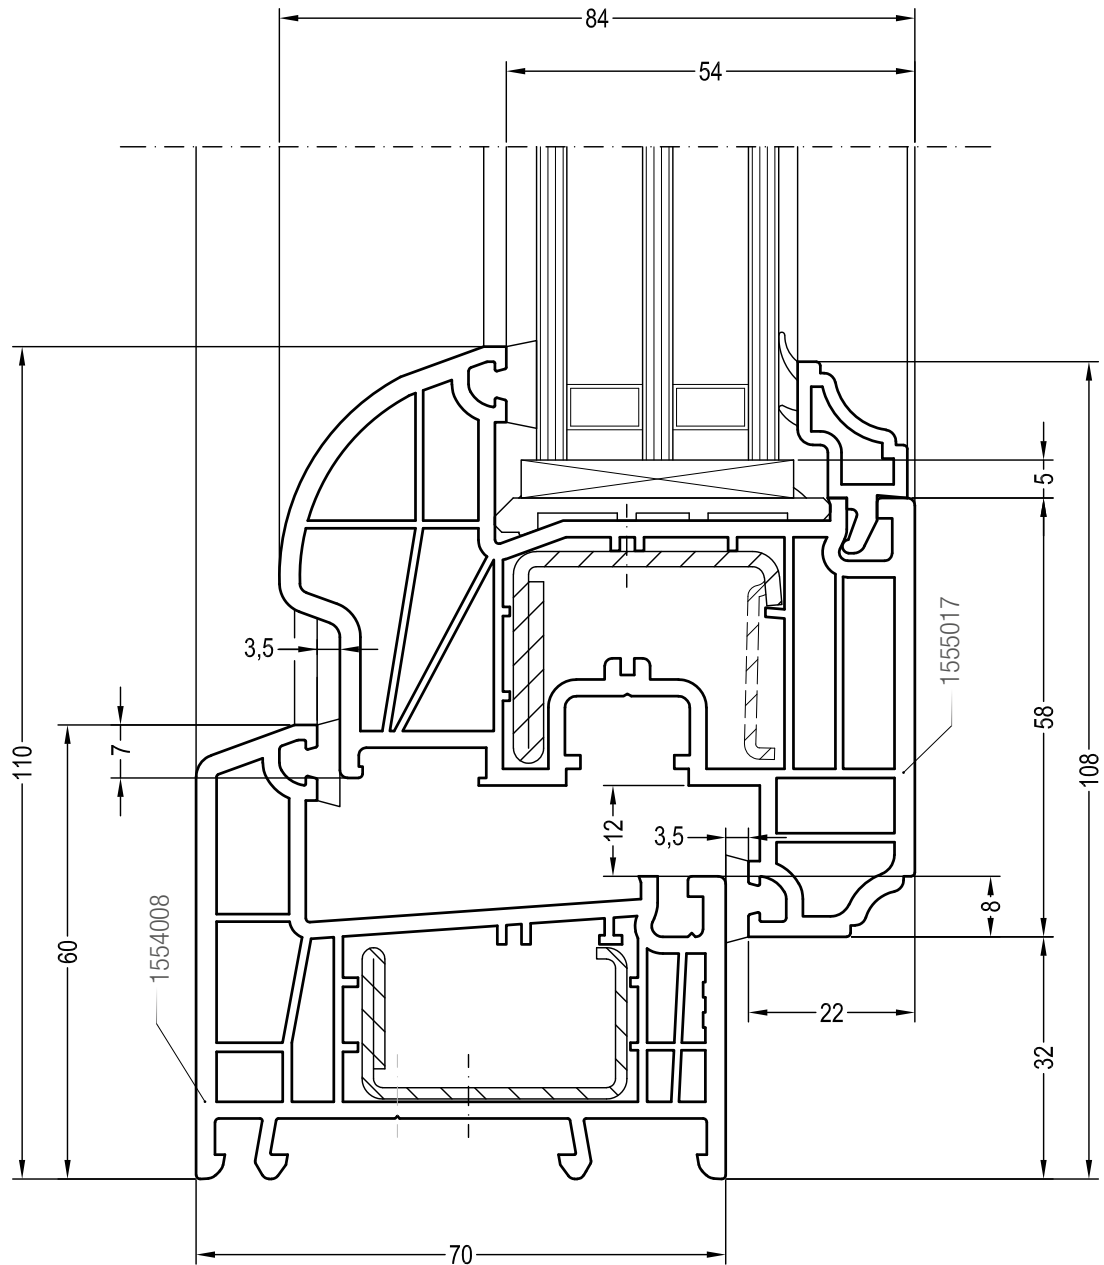

Чертежи узлов окон и балконных дверей
Глухое остекление: коробка 60

Чертежи узлов окон и балконных дверей
Глухое остекление: коробка 68

Чертежи узлов окон и балконных дверей
Коробка 60 со створкой Z 58

Чертежи узлов окон и балконных дверей
Коробка 60 со створкой Z 58 - 6К

Чертежи узлов окон и балконных дверей
Коробка 60 со створкой Z 57

Чертежи узлов окон и балконных дверей
Коробка 60 со створкой Z 72

Чертежи узлов окон и балконных дверей
Коробка 68 со створкой Z 58 - 6К