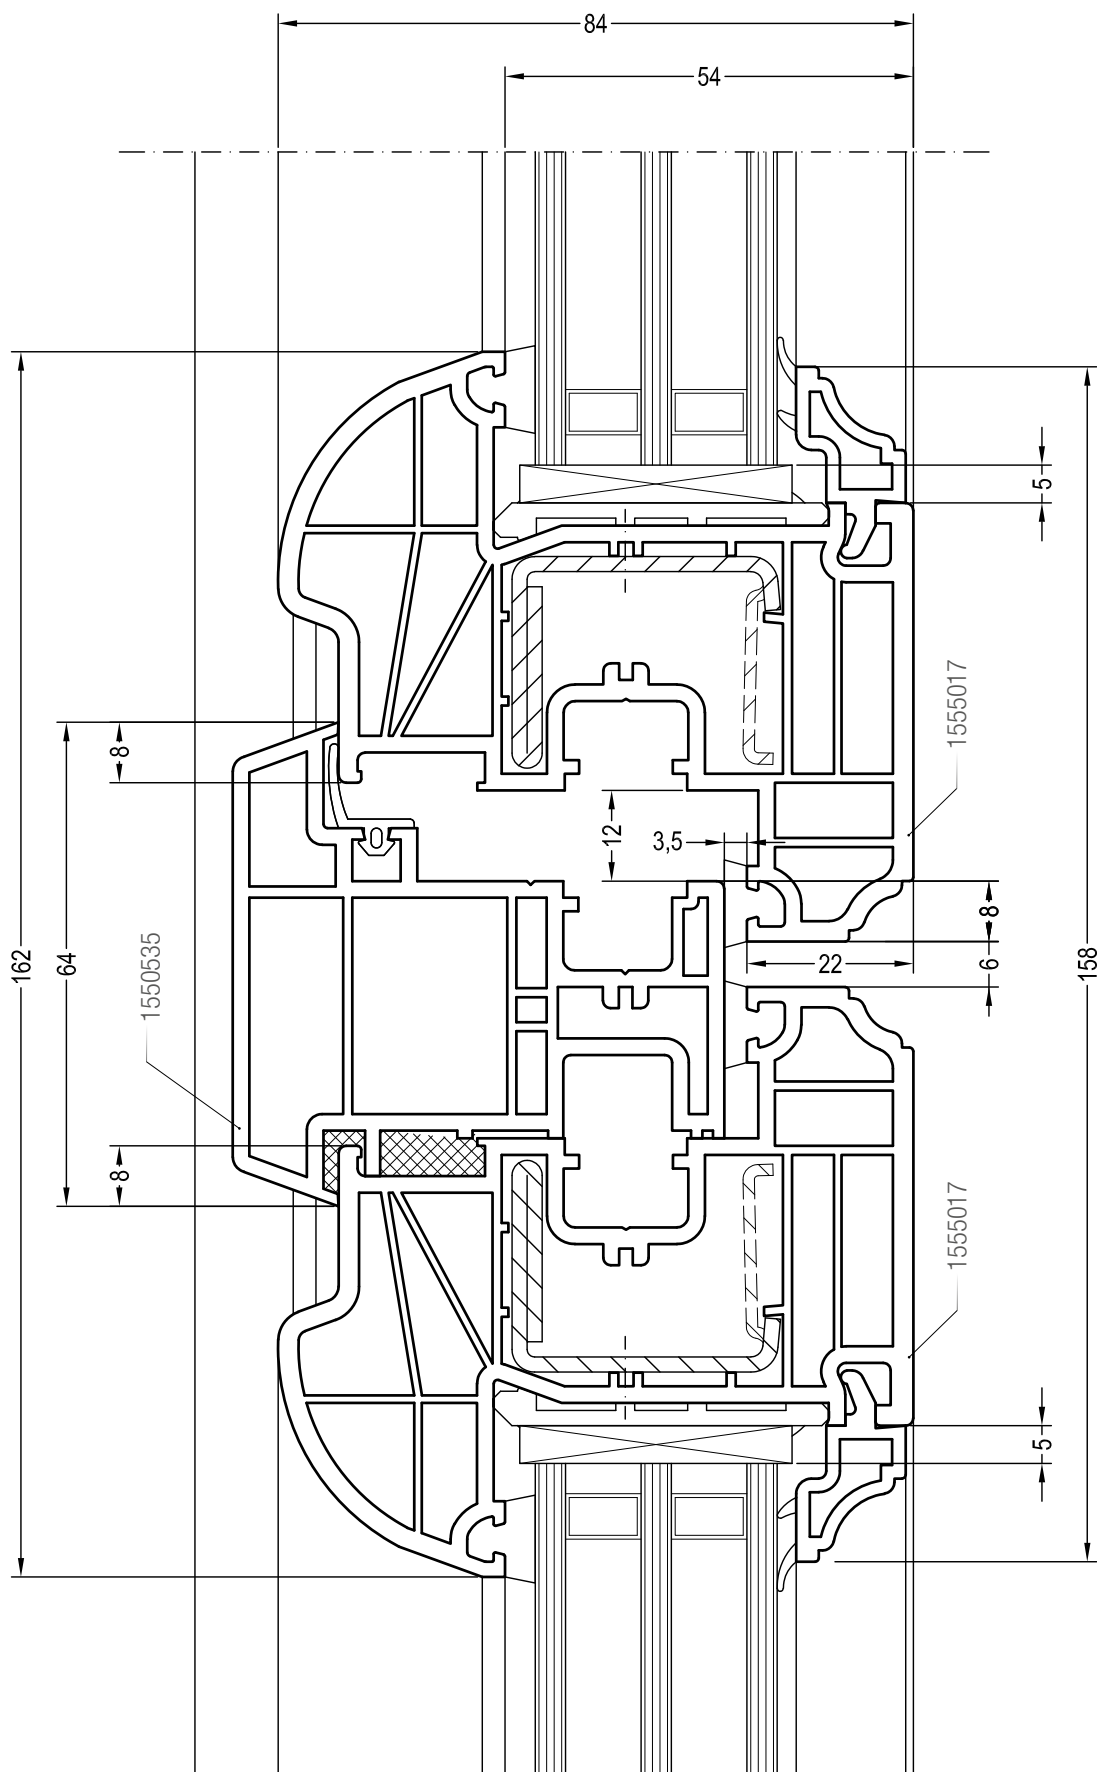

Чертежи узлов окон и балконных дверей
Коробка 68 со створкой Z 57

Чертежи узлов окон и балконных дверей
Коробка 68 со створкой Z 72

Чертежи узлов окон и балконных дверей

Двухстворчатый безимпостный оконный / балконный блок:
створка Z 72 и ложный импост №1 (арт. 1550535)

Чертежи узлов окон и балконных дверей
Двухстворчатый безимпостный оконный блок : створка Z 58
и ложный импост 70 круглый (арт. 1550536)

Чертежи узлов окон и балконных дверей

Двухстворчатый безимпостный оконный блок : створка Z 58 - 6K