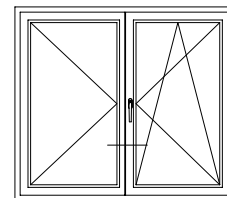

Чертежи узлов окон и балконных дверей
Коробка 68 со створкой Z 57

Чертежи узлов окон и балконных дверей
Коробка 68 со створкой Z 72

Чертежи узлов окон и балконных дверей

Двухстворчатый безимпостный оконный / балконный блок:
створка Z 72 и ложный импост №1 (арт. 1550535)

Чертежи узлов окон и балконных дверей
Двухстворчатый безимпостный оконный блок : створка Z 58
и ложный импост 70 круглый (арт. 1550536)

Чертежи узлов окон и балконных дверей

Двухстворчатый безимпостный оконный блок : створка Z 58 - 6K