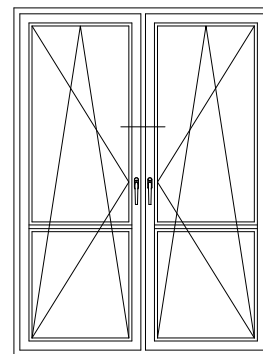

Чертежи узлов окон и балконных дверей
Коробка 68 со створкой Z 57

Чертежи узлов окон и балконных дверей
Коробка 68 со створкой Z 72

Чертежи узлов окон и балконных дверей

Двухстворчатый безимпостный оконный / балконный блок:
створка Z 72 и ложный импост №1 (арт. 1550535)