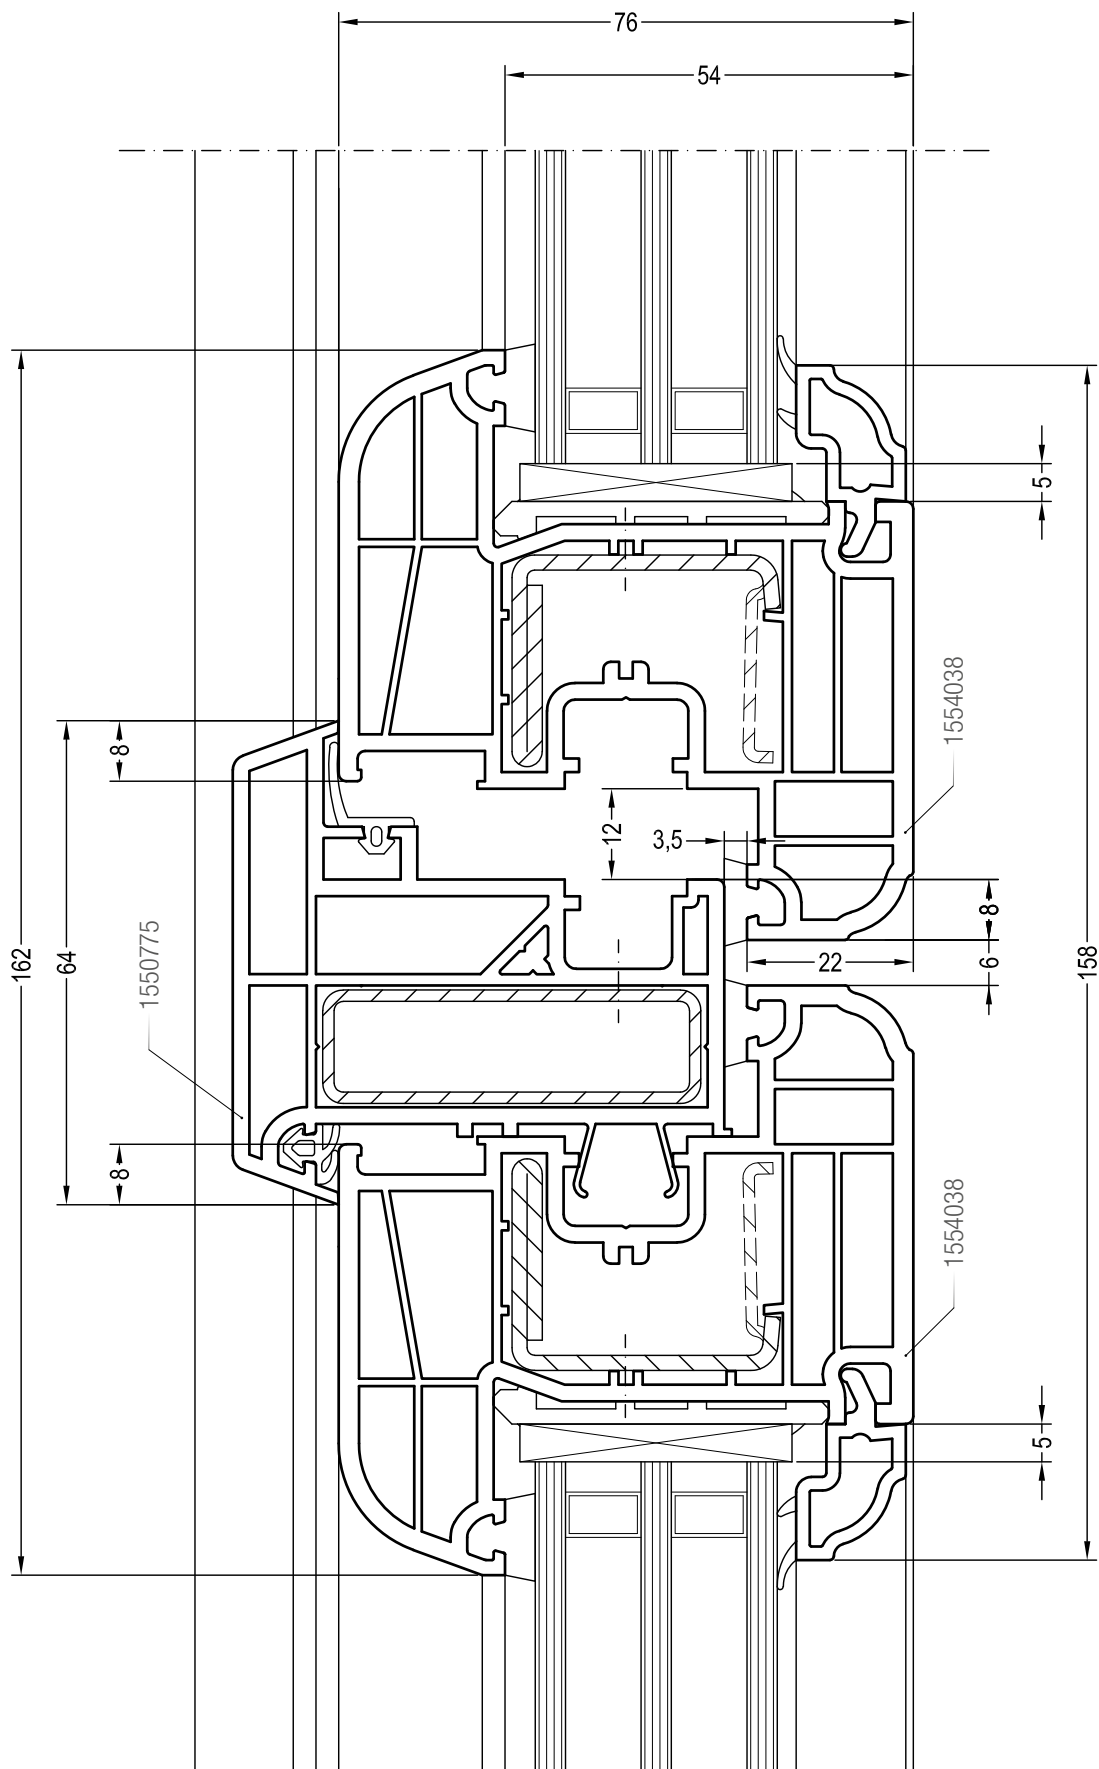

Чертежи узлов окон и балконных дверей
Коробка 60 со створкой Z 57

Чертежи узлов окон и балконных дверей
Коробка 60 со створкой Z 72

Чертежи узлов окон и балконных дверей
Коробка 68 со створкой Z 58 - 6К

Чертежи узлов окон и балконных дверей
Коробка 68 со створкой Z 57

Чертежи узлов окон и балконных дверей
Коробка 68 со створкой Z 72

Чертежи узлов окон и балконных дверей

Двухстворчатый безимпостный оконный / балконный блок:
створка Z 72 и ложный импост №1 (арт. 1550535)

Чертежи узлов окон и балконных дверей
Двухстворчатый безимпостный оконный блок : створка Z 58
и ложный импост 70 круглый (арт. 1550536)

Чертежи узлов окон и балконных дверей

Двухстворчатый безимпостный оконный блок : створка Z 58 - 6K