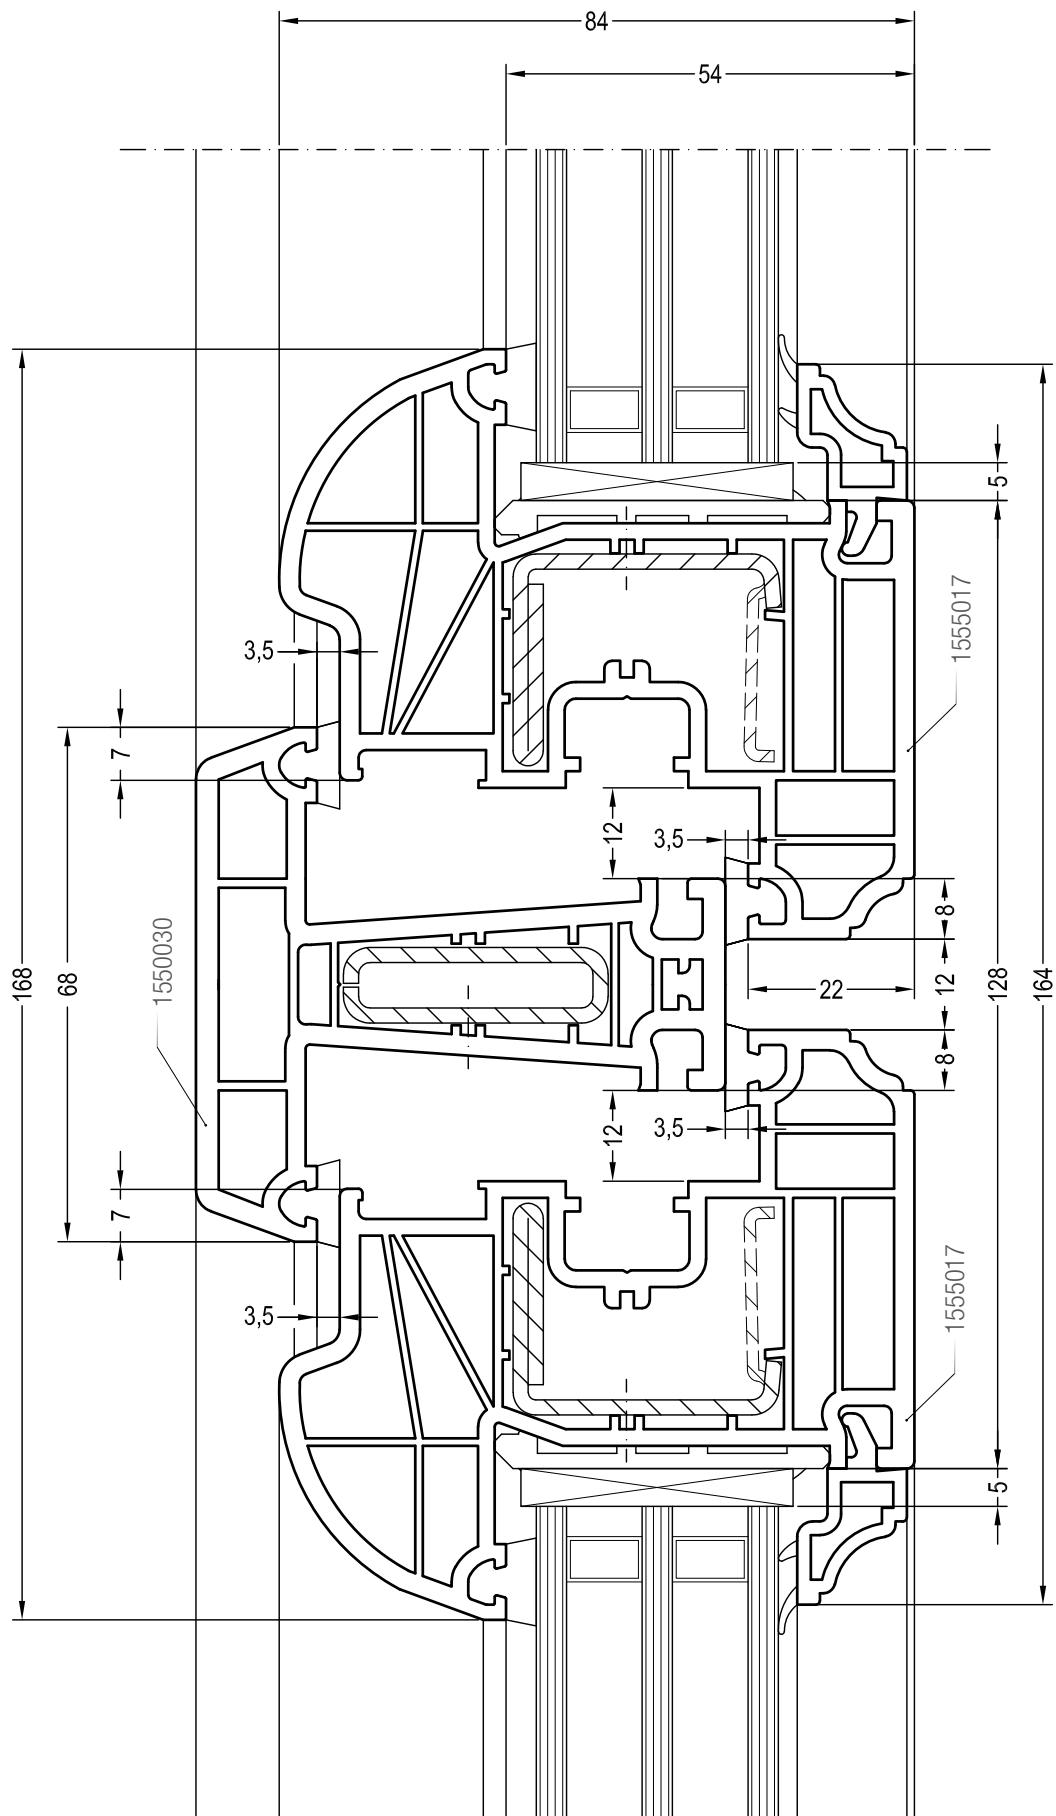

Чертежи узлов окон и балконных дверей
Коробка 60 со створкой Z 57

Чертежи узлов окон и балконных дверей
Коробка 60 со створкой Z 72

Чертежи узлов окон и балконных дверей
Коробка 68 со створкой Z 58 - 6К

Чертежи узлов окон и балконных дверей
Коробка 68 со створкой Z 57

Чертежи узлов окон и балконных дверей
Коробка 68 со створкой Z 72

Чертежи узлов окон и балконных дверей

Двухстворчатый безимпостный оконный / балконный блок:
створка Z 72 и ложный импост №1 (арт. 1550535)

Чертежи узлов окон и балконных дверей
Двухстворчатый безимпостный оконный блок : створка Z 58
и ложный импост 70 круглый (арт. 1550536)

Чертежи узлов окон и балконных дверей

Двухстворчатый безимпостный оконный блок : створка Z 58 - 6K