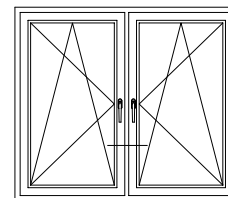

Чертежи узлов окон и балконных дверей
Коробка 68 со створкой Z 57

Чертежи узлов окон и балконных дверей
Коробка 68 со створкой Z 72

Чертежи узлов окон и балконных дверей

Двухстворчатый безимпостный оконный / балконный блок:
створка Z 72 и ложный импост №1 (арт. 1550535)