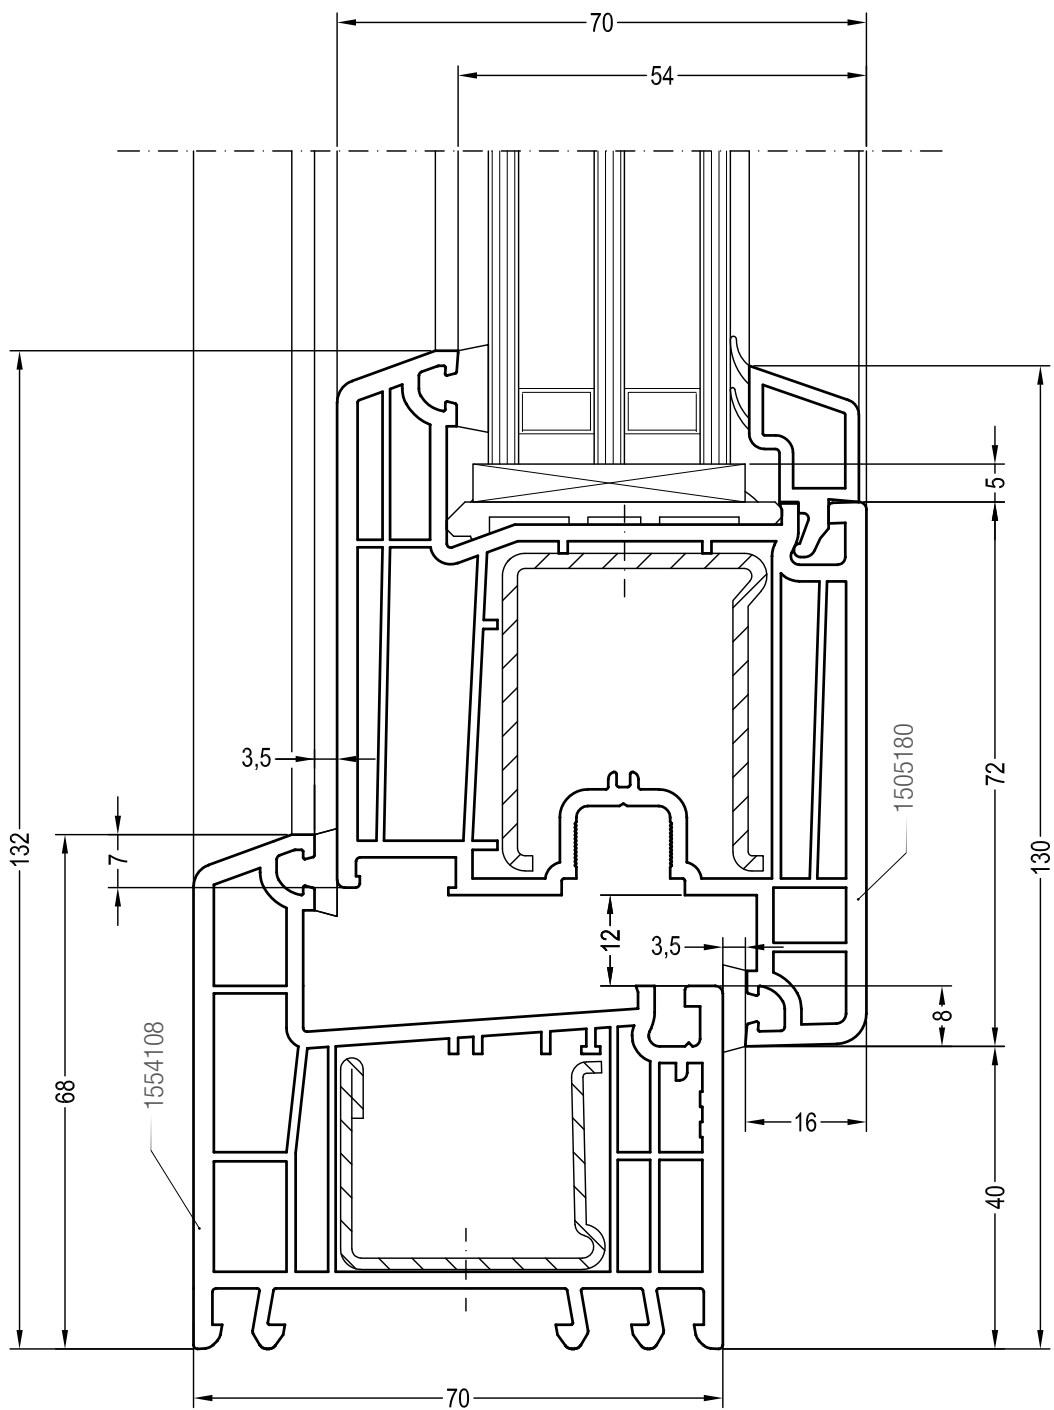

Чертежи узлов окон и балконных дверей
Коробка 60 со створкой Z 57

Чертежи узлов окон и балконных дверей
Коробка 60 со створкой Z 72

Чертежи узлов окон и балконных дверей
Коробка 68 со створкой Z 58 - 6К

Чертежи узлов окон и балконных дверей
Коробка 68 со створкой Z 57

Чертежи узлов окон и балконных дверей
Коробка 68 со створкой Z 72

Чертежи узлов окон и балконных дверей

Двухстворчатый безимпостный оконный / балконный блок:
створка Z 72 и ложный импост №1 (арт. 1550535)