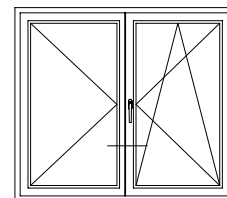

Чертежи узлов окон и балконных дверей

Двухстворчатый безимпостный оконный блок : створка Z 57

и ложный импост 70 круглый (арт. 1550536)