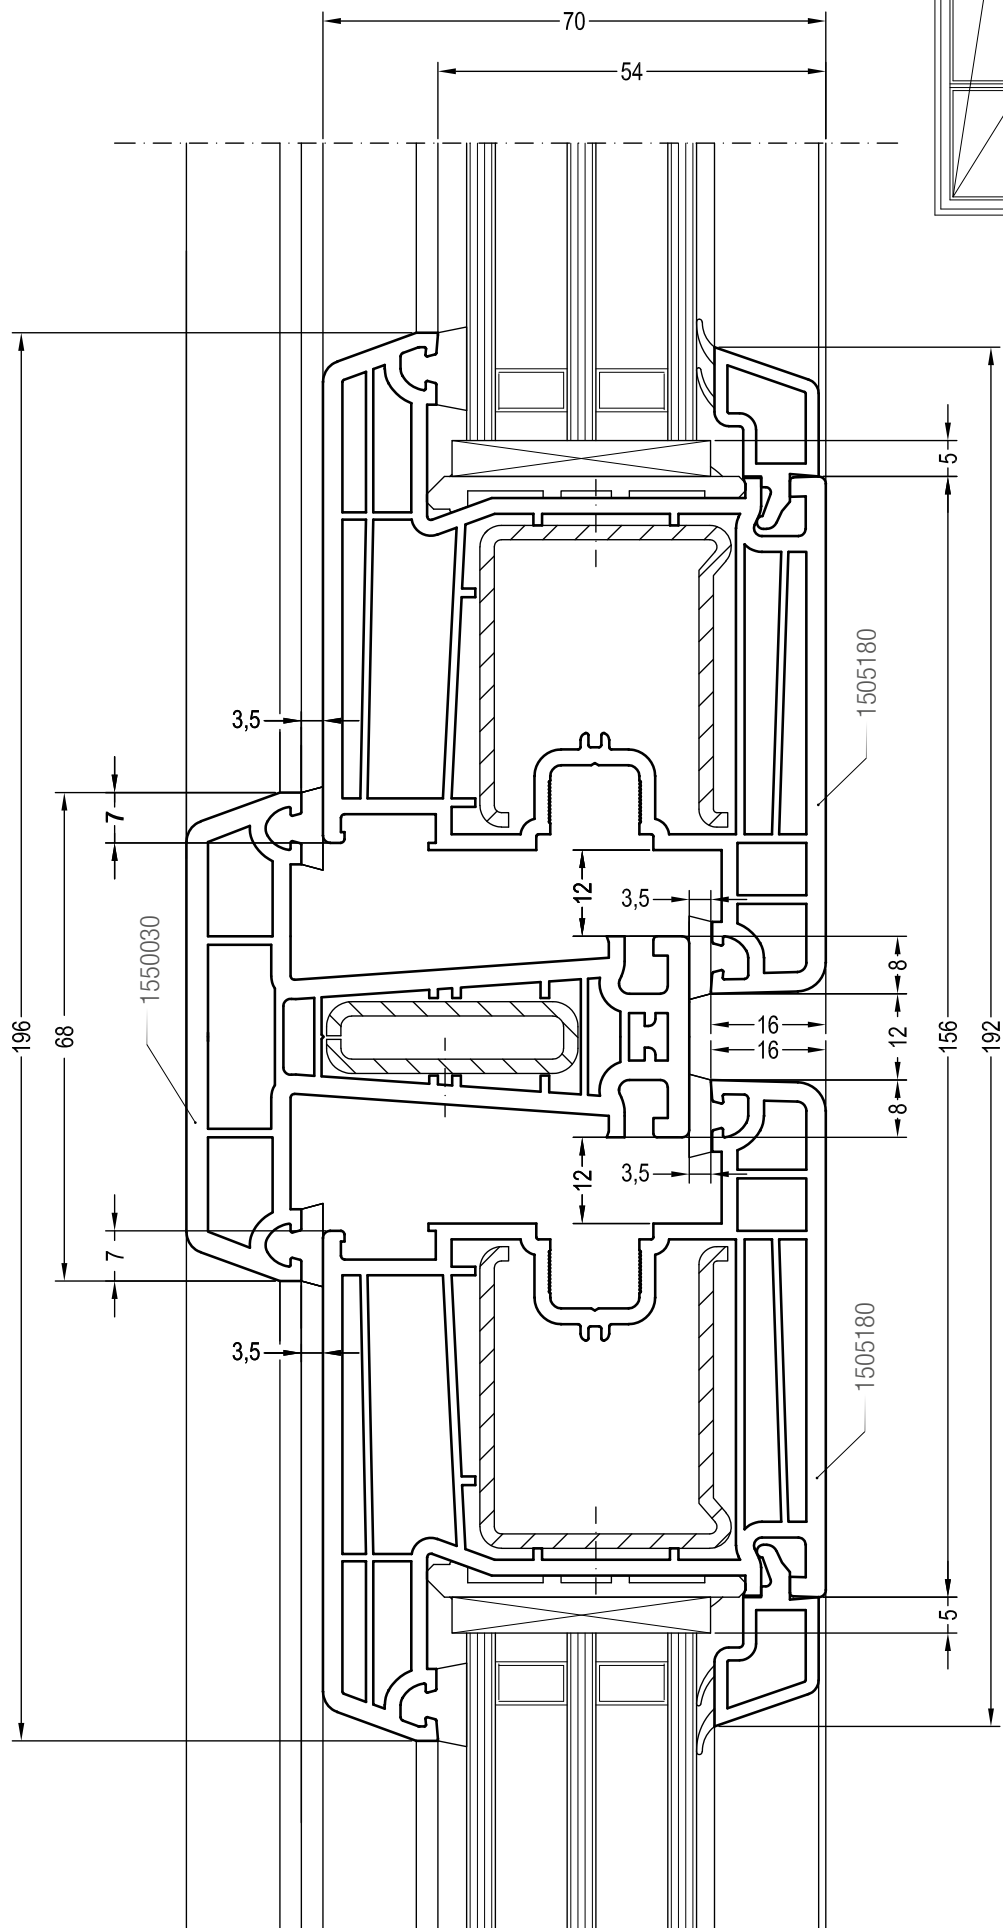

Чертежи узлов окон и балконных дверей
Коробка 60 со створкой Z 57

Чертежи узлов окон и балконных дверей
Коробка 60 со створкой Z 72

Чертежи узлов окон и балконных дверей
Коробка 68 со створкой Z 58 - 6К

Чертежи узлов окон и балконных дверей
Коробка 68 со створкой Z 57

Чертежи узлов окон и балконных дверей
Коробка 68 со створкой Z 72

Чертежи узлов окон и балконных дверей

Двухстворчатый безимпостный оконный / балконный блок:
створка Z 72 и ложный импост №1 (арт. 1550535)

Чертежи узлов окон и балконных дверей
Двухстворчатый безимпостный оконный блок : створка Z 58
и ложный импост 70 круглый (арт. 1550536)

Чертежи узлов окон и балконных дверей

Двухстворчатый безимпостный оконный блок : створка Z 58 - 6K