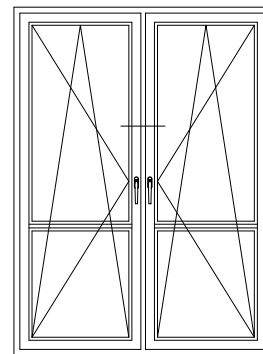

Чертежи узлов окон и балконных дверей

Двухстворчатый безимпостный оконный / балконный блок:

створка Z 72 и ступль 70 (арт. 1550085)