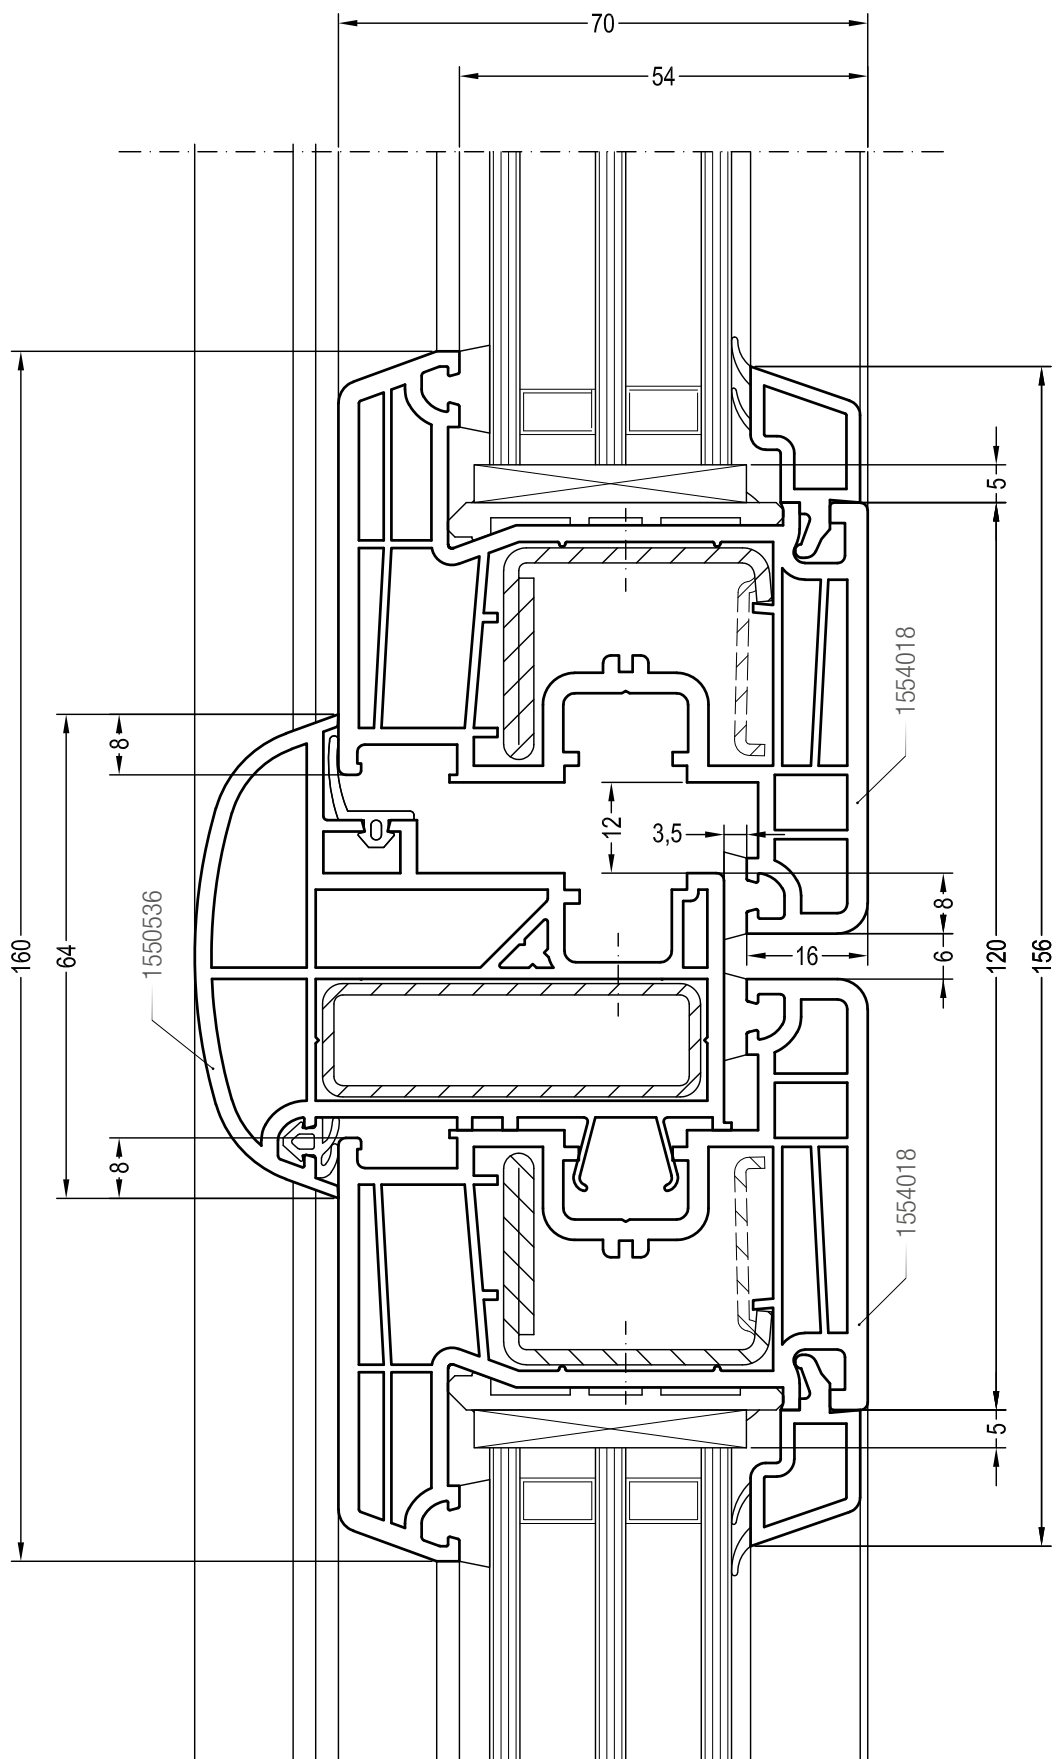

Чертежи узлов окон и балконных дверей

Двухстворчатый безимпостный оконный блок : створка Z 57

и ложный импост 70 круглый (арт. 1550536)