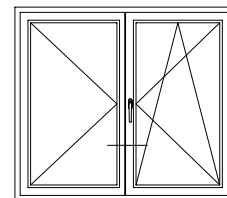

Чертежи узлов окон и балконных дверей
Коробка 68 со створкой Z 57

Чертежи узлов окон и балконных дверей
Коробка 68 со створкой Z 72

Чертежи узлов окон и балконных дверей

Двухстворчатый безимпостный оконный / балконный блок:
створка Z 72 и ложный импост №1 (арт. 1550535)

Чертежи узлов окон и балконных дверей
Двухстворчатый безимпостный оконный блок : створка Z 58
и ложный импост 70 круглый (арт. 1550536)

Чертежи узлов окон и балконных дверей

Двухстворчатый безимпостный оконный блок : створка Z 58 - 6K