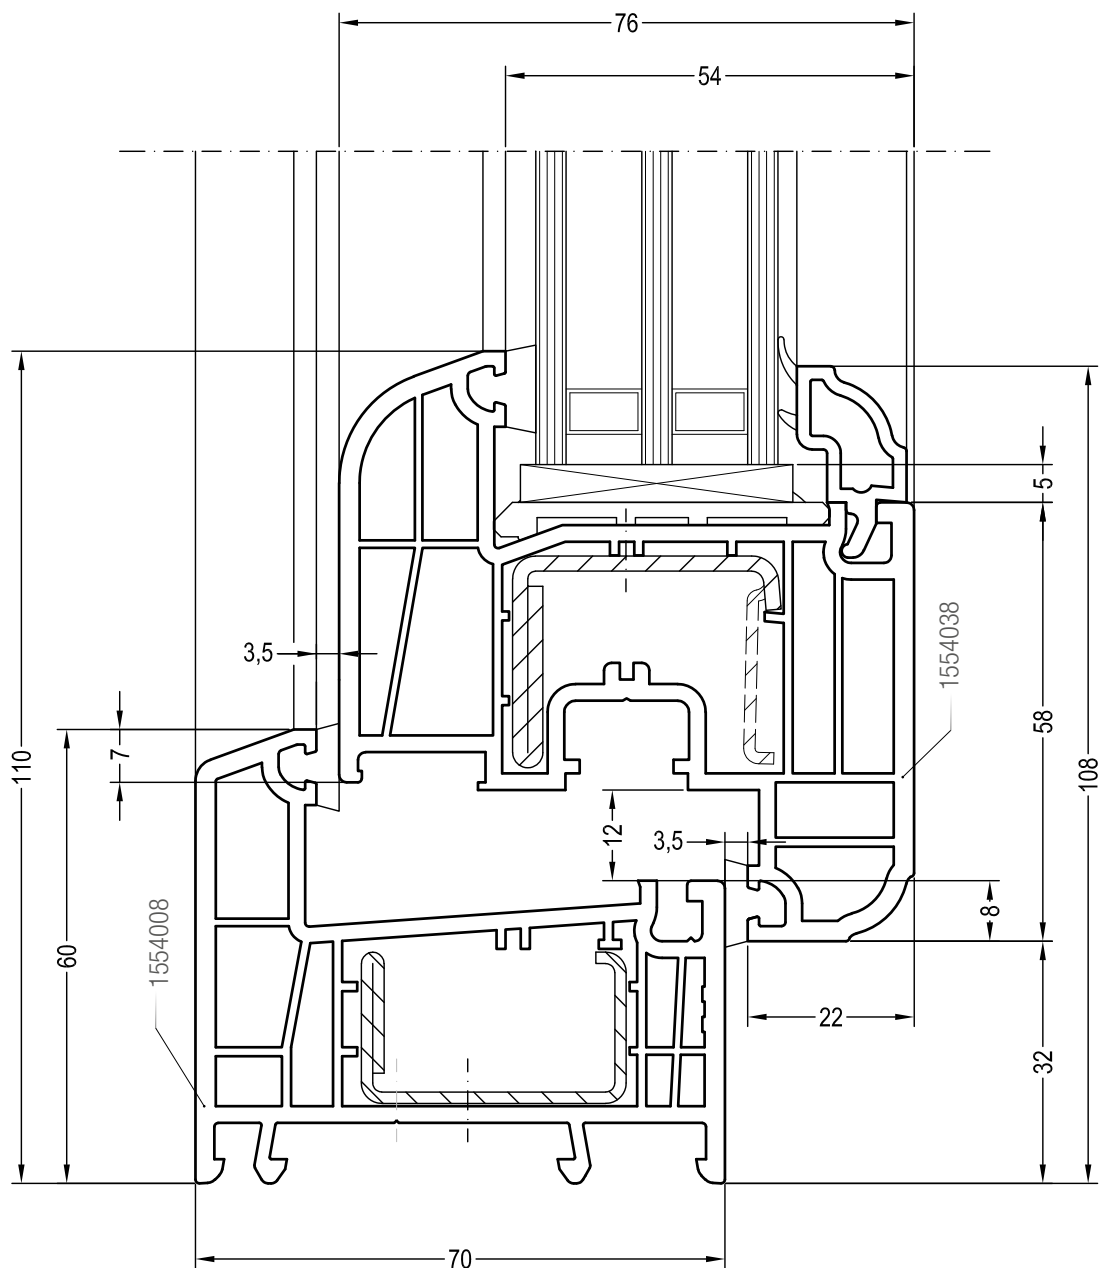

Чертежи узлов окон и балконных дверей
Глухое остекление: коробка 60

Чертежи узлов окон и балконных дверей
Глухое остекление: коробка 68

Чертежи узлов окон и балконных дверей
Коробка 60 со створкой Z 58

Чертежи узлов окон и балконных дверей
Коробка 60 со створкой Z 58 - 6К

Чертежи узлов окон и балконных дверей
Коробка 60 со створкой Z 57

Чертежи узлов окон и балконных дверей
Коробка 60 со створкой Z 72

Чертежи узлов окон и балконных дверей
Коробка 68 со створкой Z 58 - 6К