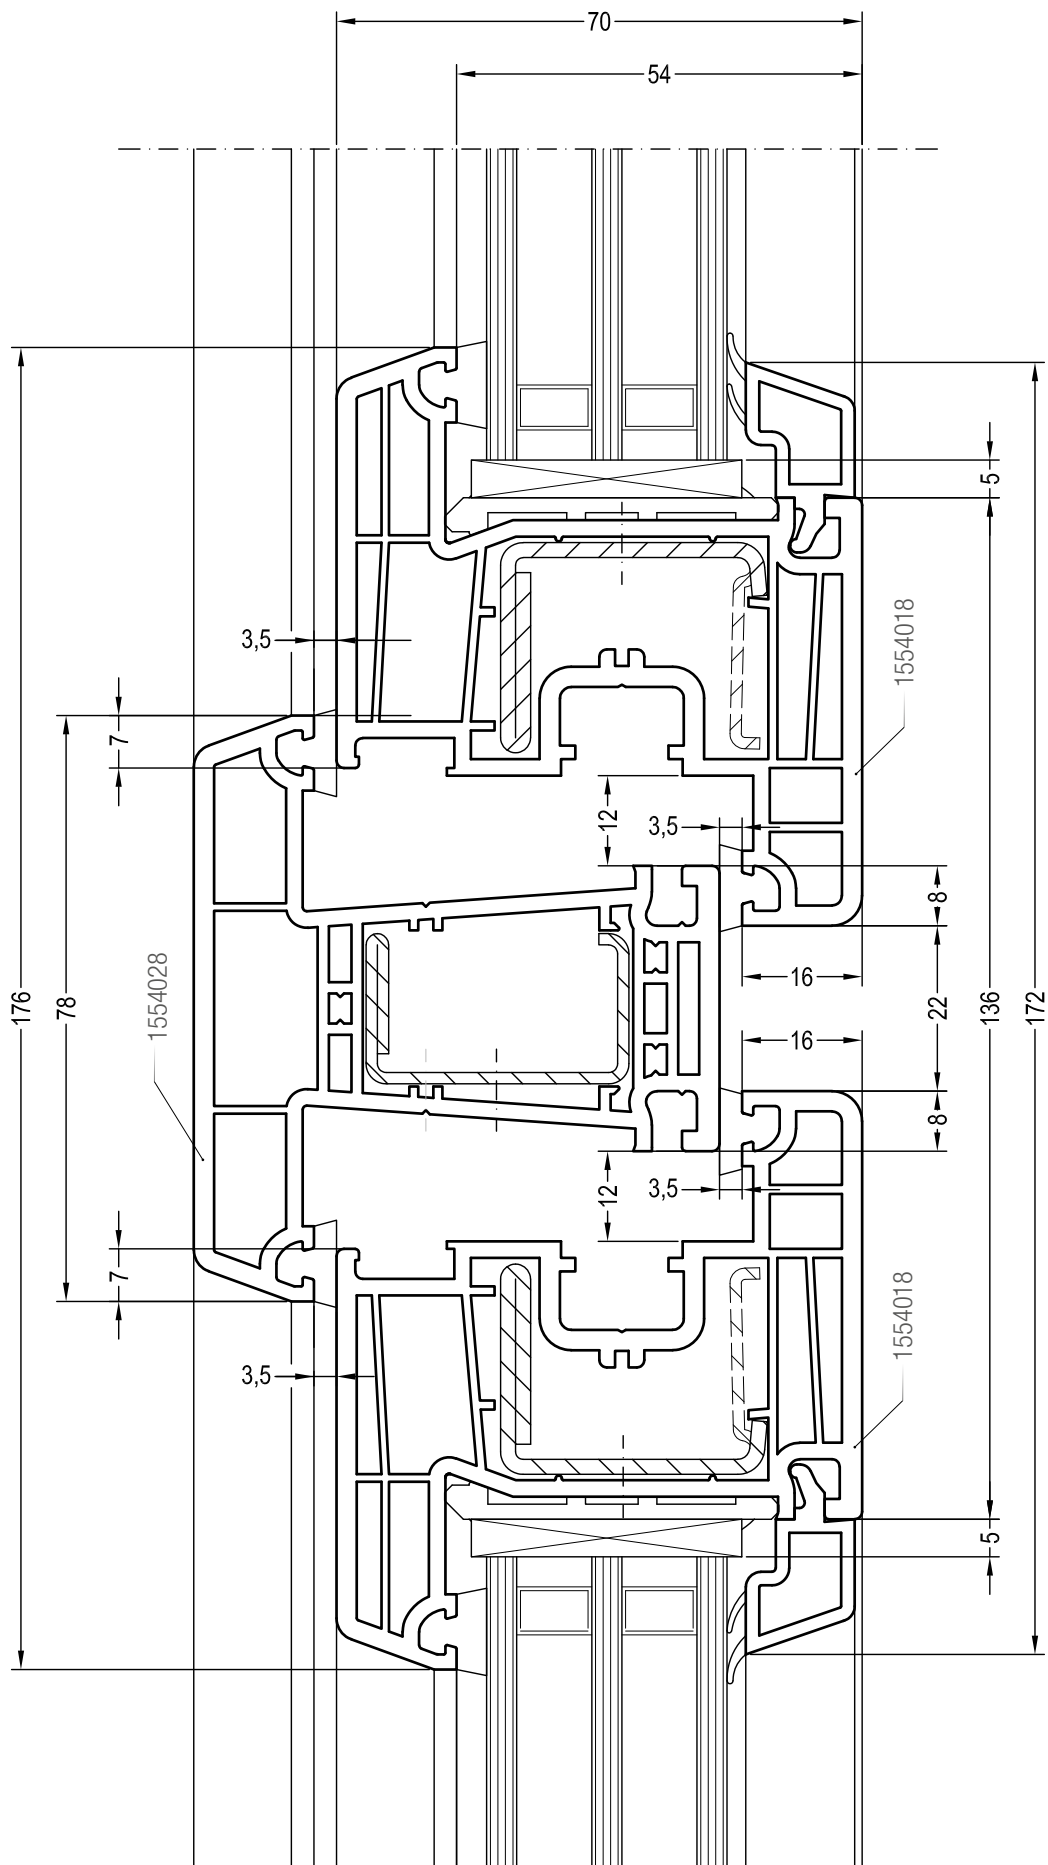

Чертежи узлов окон и балконных дверей
Коробка 68 со створкой Z 57

Чертежи узлов окон и балконных дверей
Коробка 68 со створкой Z 72

Чертежи узлов окон и балконных дверей

Двухстворчатый безимпостный оконный / балконный блок:
створка Z 72 и ложный импост №1 (арт. 1550535)

Чертежи узлов окон и балконных дверей
Двухстворчатый безимпостный оконный блок : створка Z 58
и ложный импост 70 круглый (арт. 1550536)

Чертежи узлов окон и балконных дверей

Двухстворчатый безимпостный оконный блок : створка Z 58 - 6K