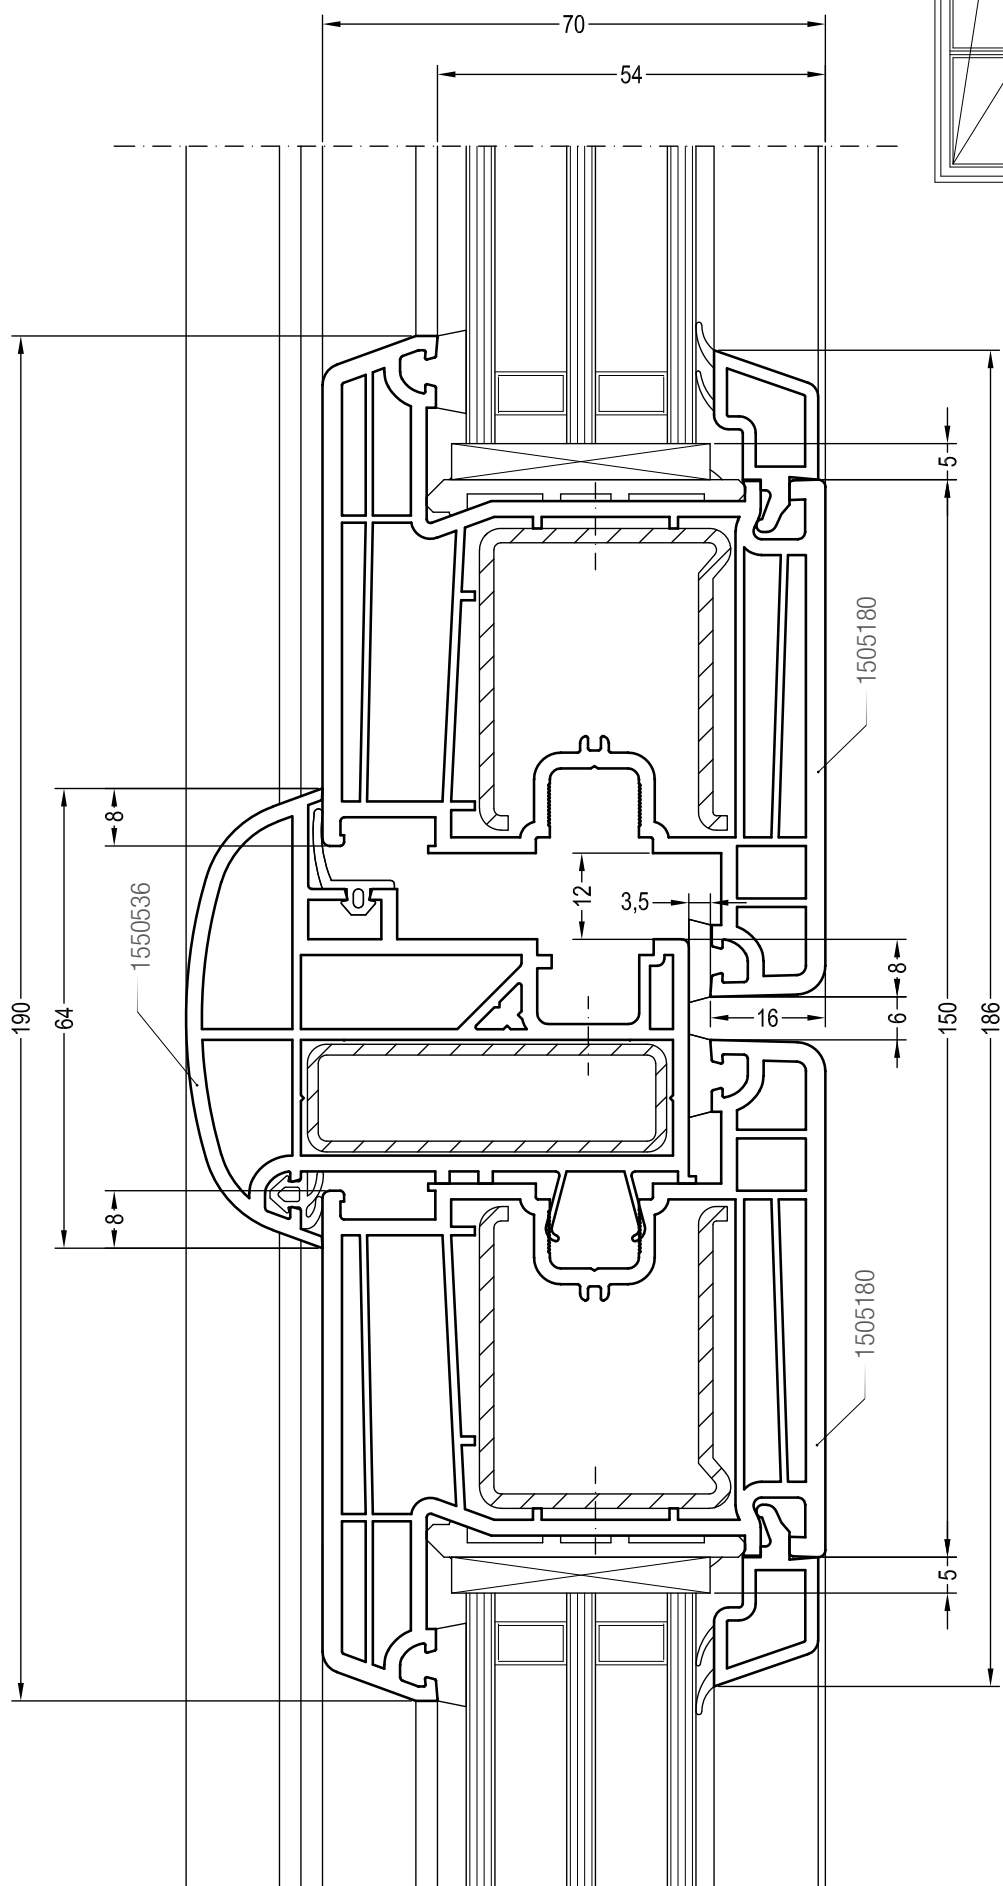

Чертежи узлов окон и балконных дверей

Двухстворчатый безимпостный оконный / балконный блок:
створка Z 72 и ложный импост 70 круглый (арт. 1550536)