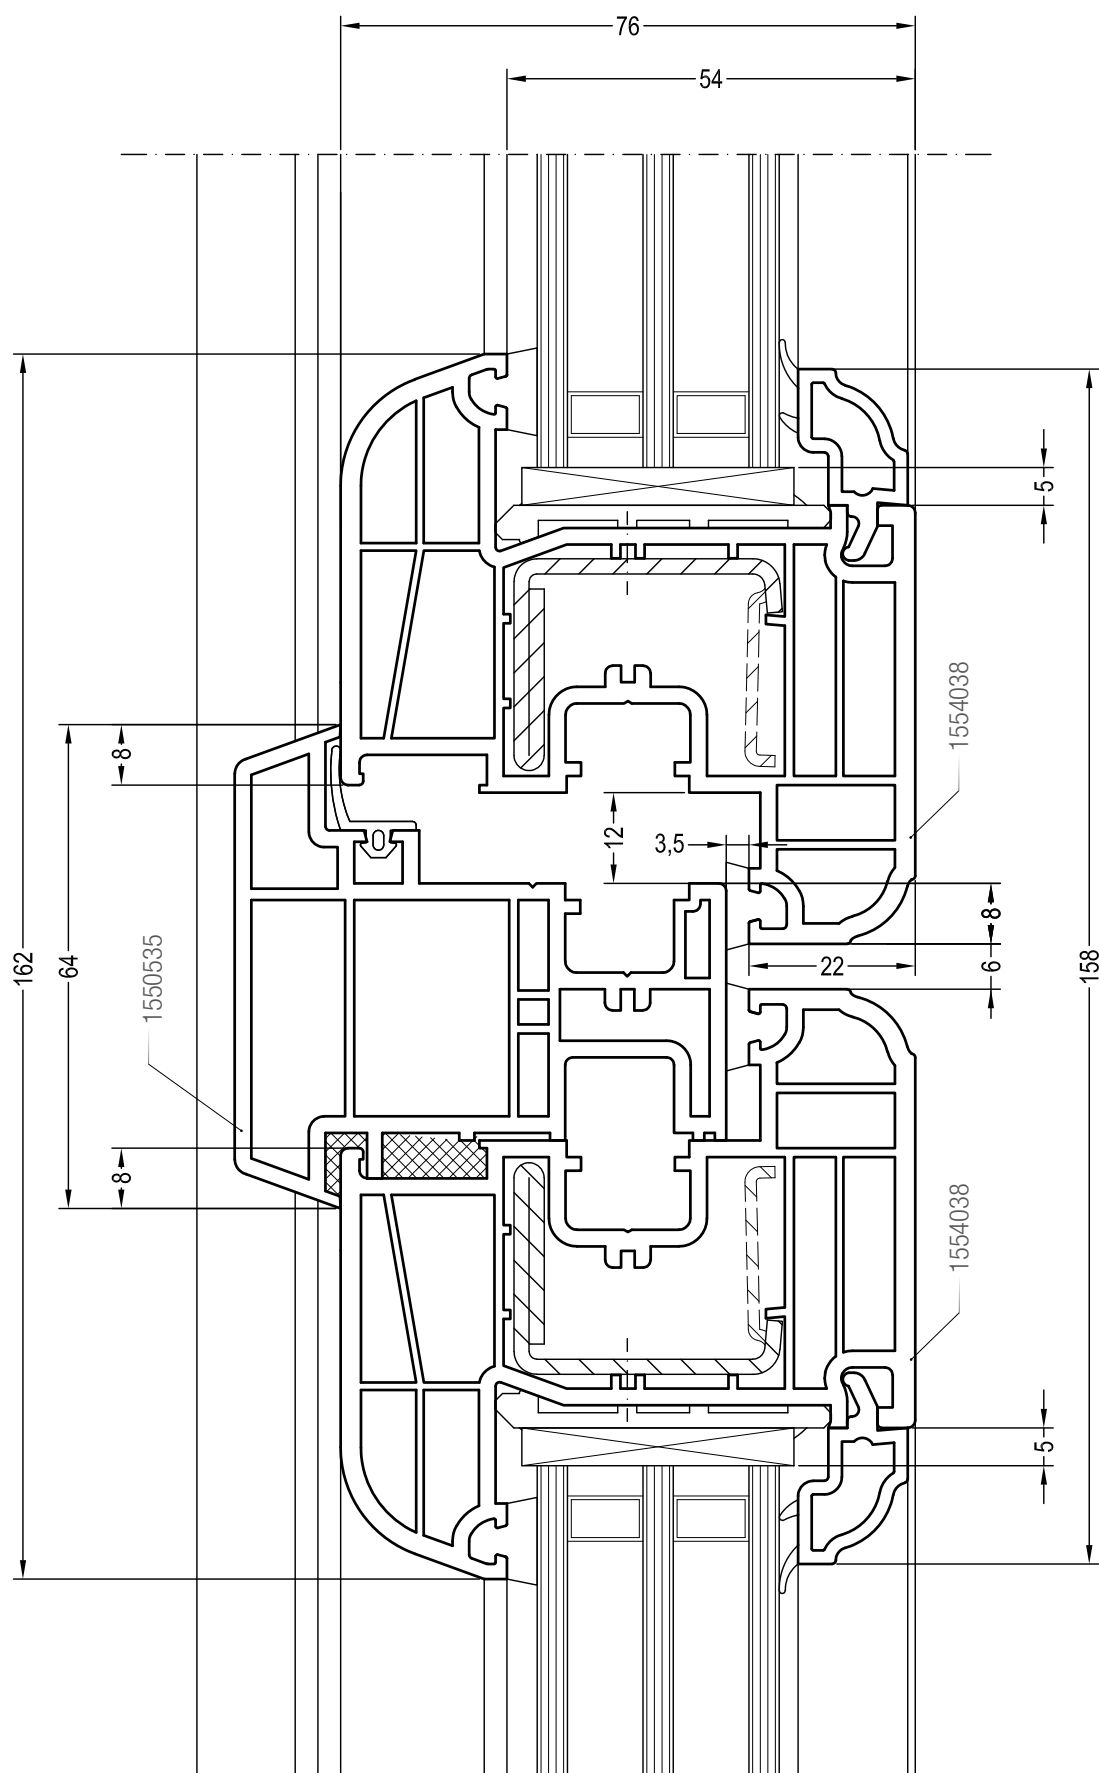

Чертежи узлов окон и балконных дверей
Коробка 60 со створкой Z 57

Чертежи узлов окон и балконных дверей
Коробка 60 со створкой Z 72

Чертежи узлов окон и балконных дверей
Коробка 68 со створкой Z 58 - 6К

Чертежи узлов окон и балконных дверей
Коробка 68 со створкой Z 57

Чертежи узлов окон и балконных дверей
Коробка 68 со створкой Z 72

Чертежи узлов окон и балконных дверей

Двухстворчатый безимпостный оконный / балконный блок:
створка Z 72 и ложный импост №1 (арт. 1550535)

Чертежи узлов окон и балконных дверей
Двухстворчатый безимпостный оконный блок : створка Z 58
и ложный импост 70 круглый (арт. 1550536)

Чертежи узлов окон и балконных дверей

Двухстворчатый безимпостный оконный блок : створка Z 58 - 6K