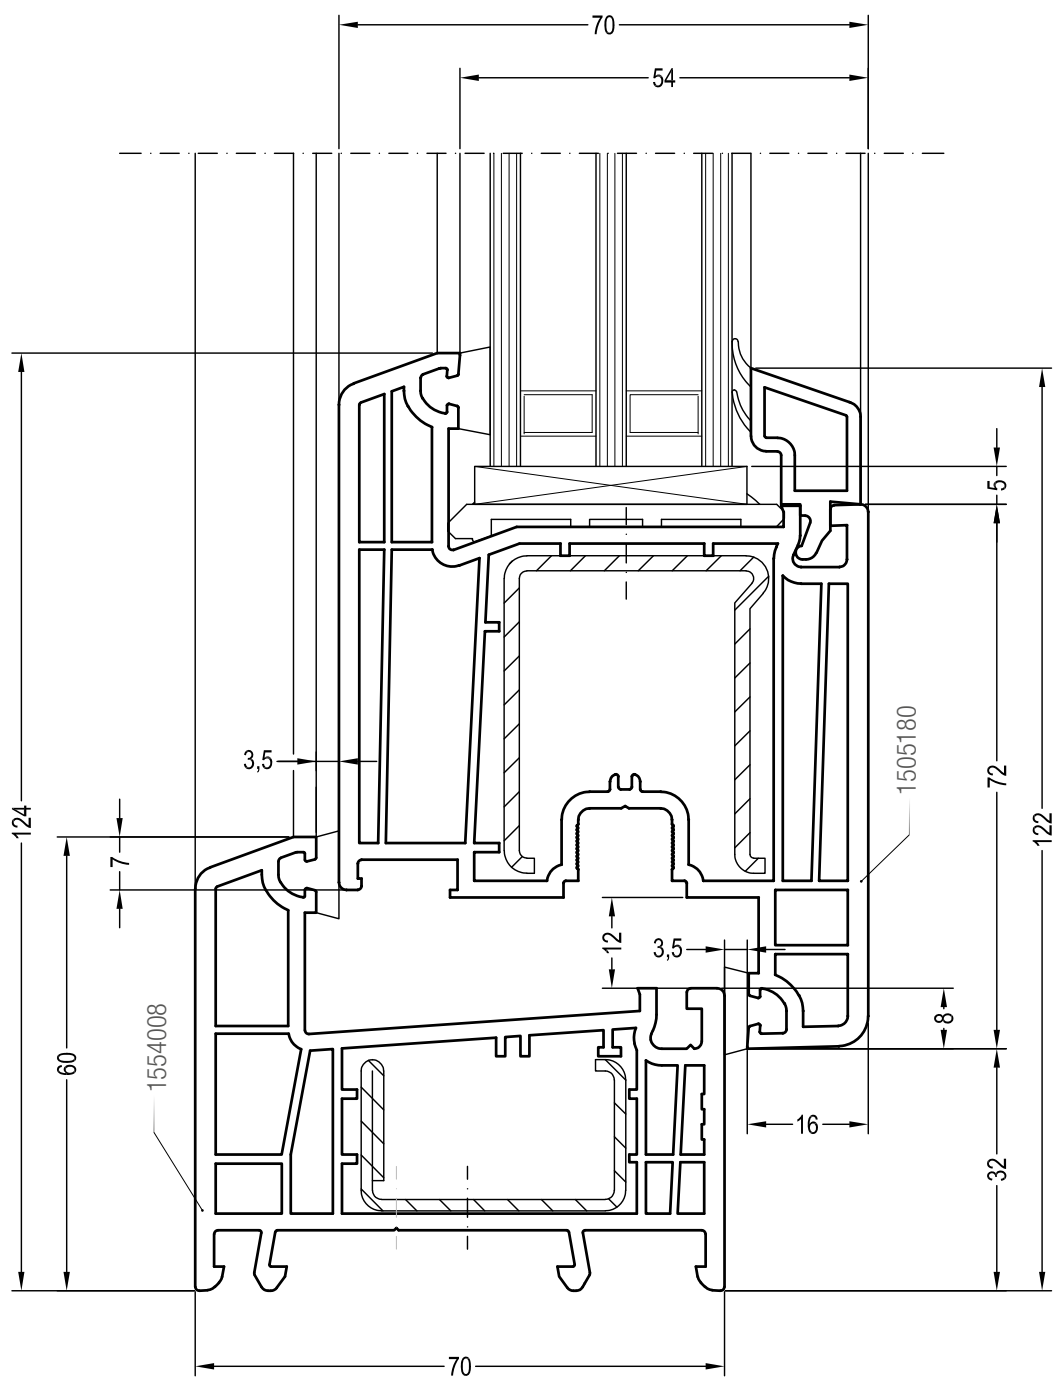

Чертежи узлов окон и балконных дверей
Глухое остекление: коробка 60

Чертежи узлов окон и балконных дверей
Глухое остекление: коробка 68

Чертежи узлов окон и балконных дверей
Коробка 60 со створкой Z 58

Чертежи узлов окон и балконных дверей
Коробка 60 со створкой Z 58 - 6К

Чертежи узлов окон и балконных дверей
Коробка 60 со створкой Z 57

Чертежи узлов окон и балконных дверей
Коробка 60 со створкой Z 72

Чертежи узлов окон и балконных дверей
Коробка 68 со створкой Z 58 - 6К