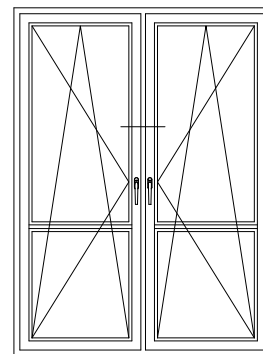

Чертежи узлов окон и балконных дверей
Коробка 68 со створкой Z 57

Чертежи узлов окон и балконных дверей
Коробка 68 со створкой Z 72

Чертежи узлов окон и балконных дверей

Двухстворчатый безимпостный оконный / балконный блок:
створка Z 72 и ложный импост №1 (арт. 1550535)