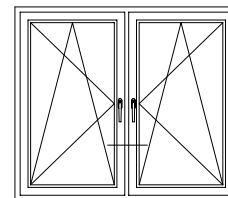

Чертежи узлов окон и балконных дверей
Коробка 68 со створкой Z 57

Чертежи узлов окон и балконных дверей
Коробка 68 со створкой Z 72

Чертежи узлов окон и балконных дверей

Двухстворчатый безимпостный оконный / балконный блок:
створка Z 72 и ложный импост №1 (арт. 1550535)