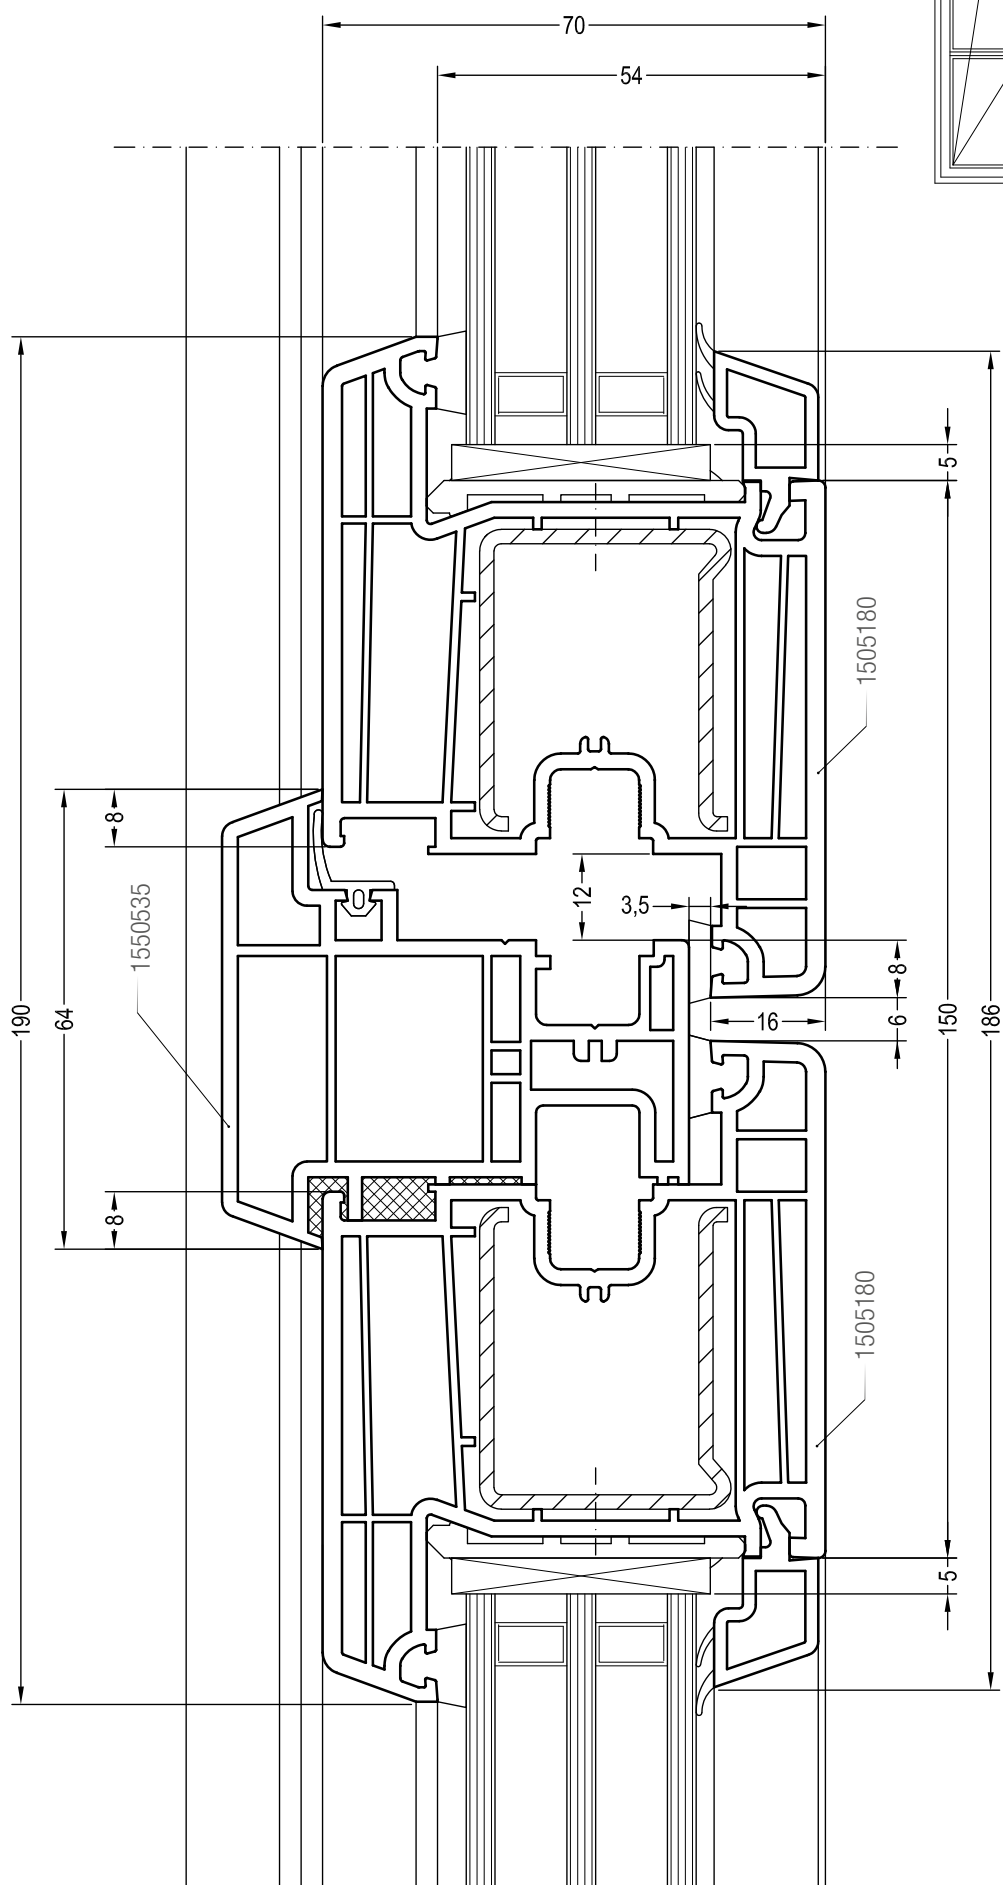

Чертежи узлов окон и балконных дверей
Коробка 60 со створкой Z 57

Чертежи узлов окон и балконных дверей
Коробка 60 со створкой Z 72

Чертежи узлов окон и балконных дверей
Коробка 68 со створкой Z 58 - 6К

Чертежи узлов окон и балконных дверей
Коробка 68 со створкой Z 57

Чертежи узлов окон и балконных дверей
Коробка 68 со створкой Z 72

Чертежи узлов окон и балконных дверей

Двухстворчатый безимпостный оконный / балконный блок:
створка Z 72 и ложный импост №1 (арт. 1550535)

Чертежи узлов окон и балконных дверей
Двухстворчатый безимпостный оконный блок : створка Z 58
и ложный импост 70 круглый (арт. 1550536)

Чертежи узлов окон и балконных дверей

Двухстворчатый безимпостный оконный блок : створка Z 58 - 6K