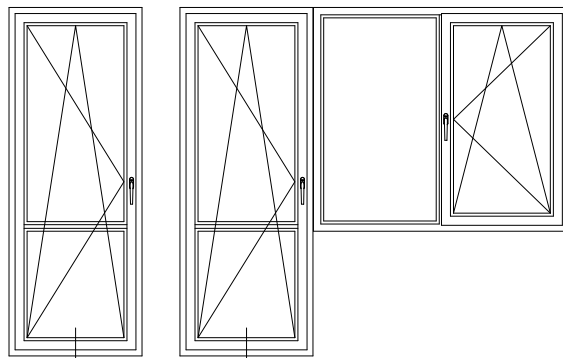

Чертежи узлов окон и балконных дверей
Коробка 60 со створкой Z 57

Чертежи узлов окон и балконных дверей
Коробка 60 со створкой Z 72

Чертежи узлов окон и балконных дверей
Коробка 68 со створкой Z 58 - 6К

Чертежи узлов окон и балконных дверей
Коробка 68 со створкой Z 57

Чертежи узлов окон и балконных дверей
Коробка 68 со створкой Z 72

Чертежи узлов окон и балконных дверей

Двухстворчатый безимпостный оконный / балконный блок:
створка Z 72 и ложный импост №1 (арт. 1550535)