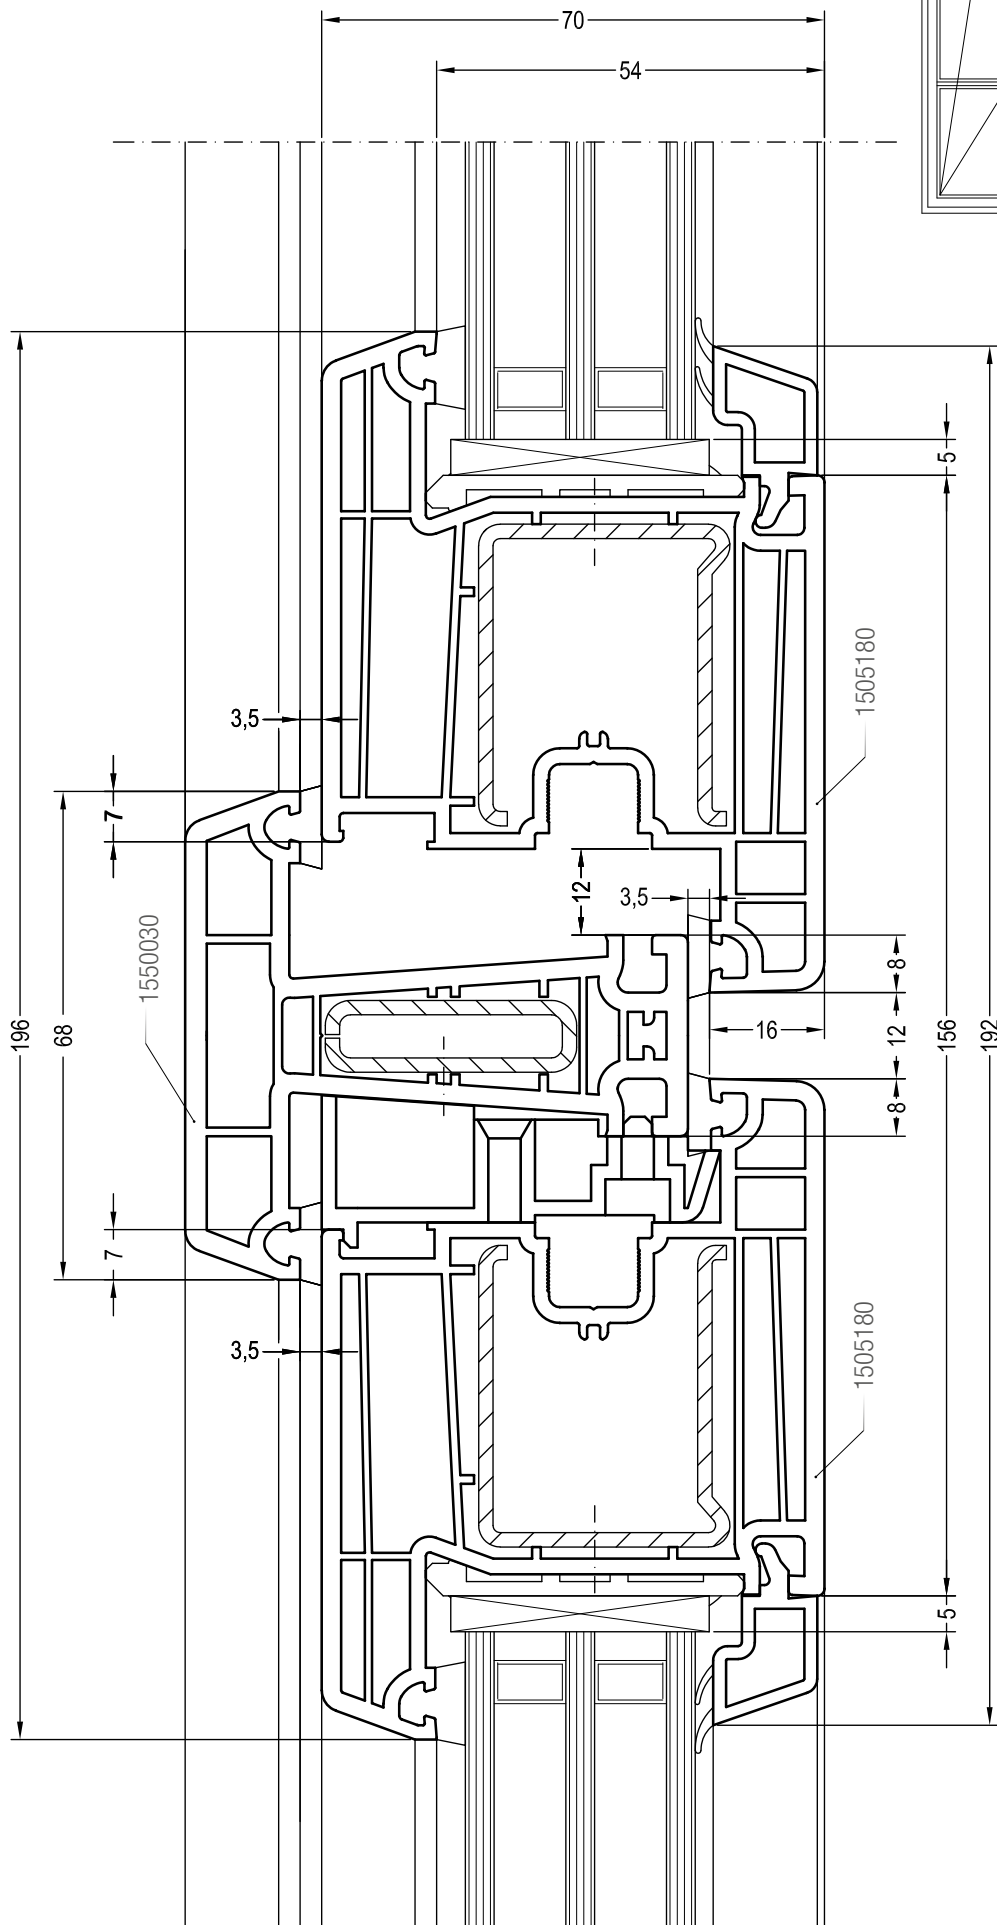

Чертежи узлов окон и балконных дверей

Двухстворчатый безимпостный оконный / балконный блок:

створка Z 72 и и горбылёк 68/70