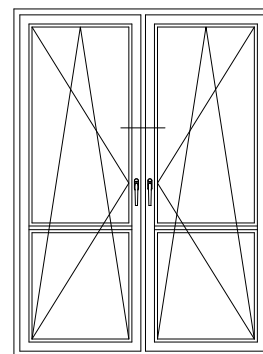

Чертежи узлов окон и балконных дверей

Двухстворчатый безимпостный оконный / балконный блок:
створка Z 72 и ложный импост 70 круглый (арт. 1550536)