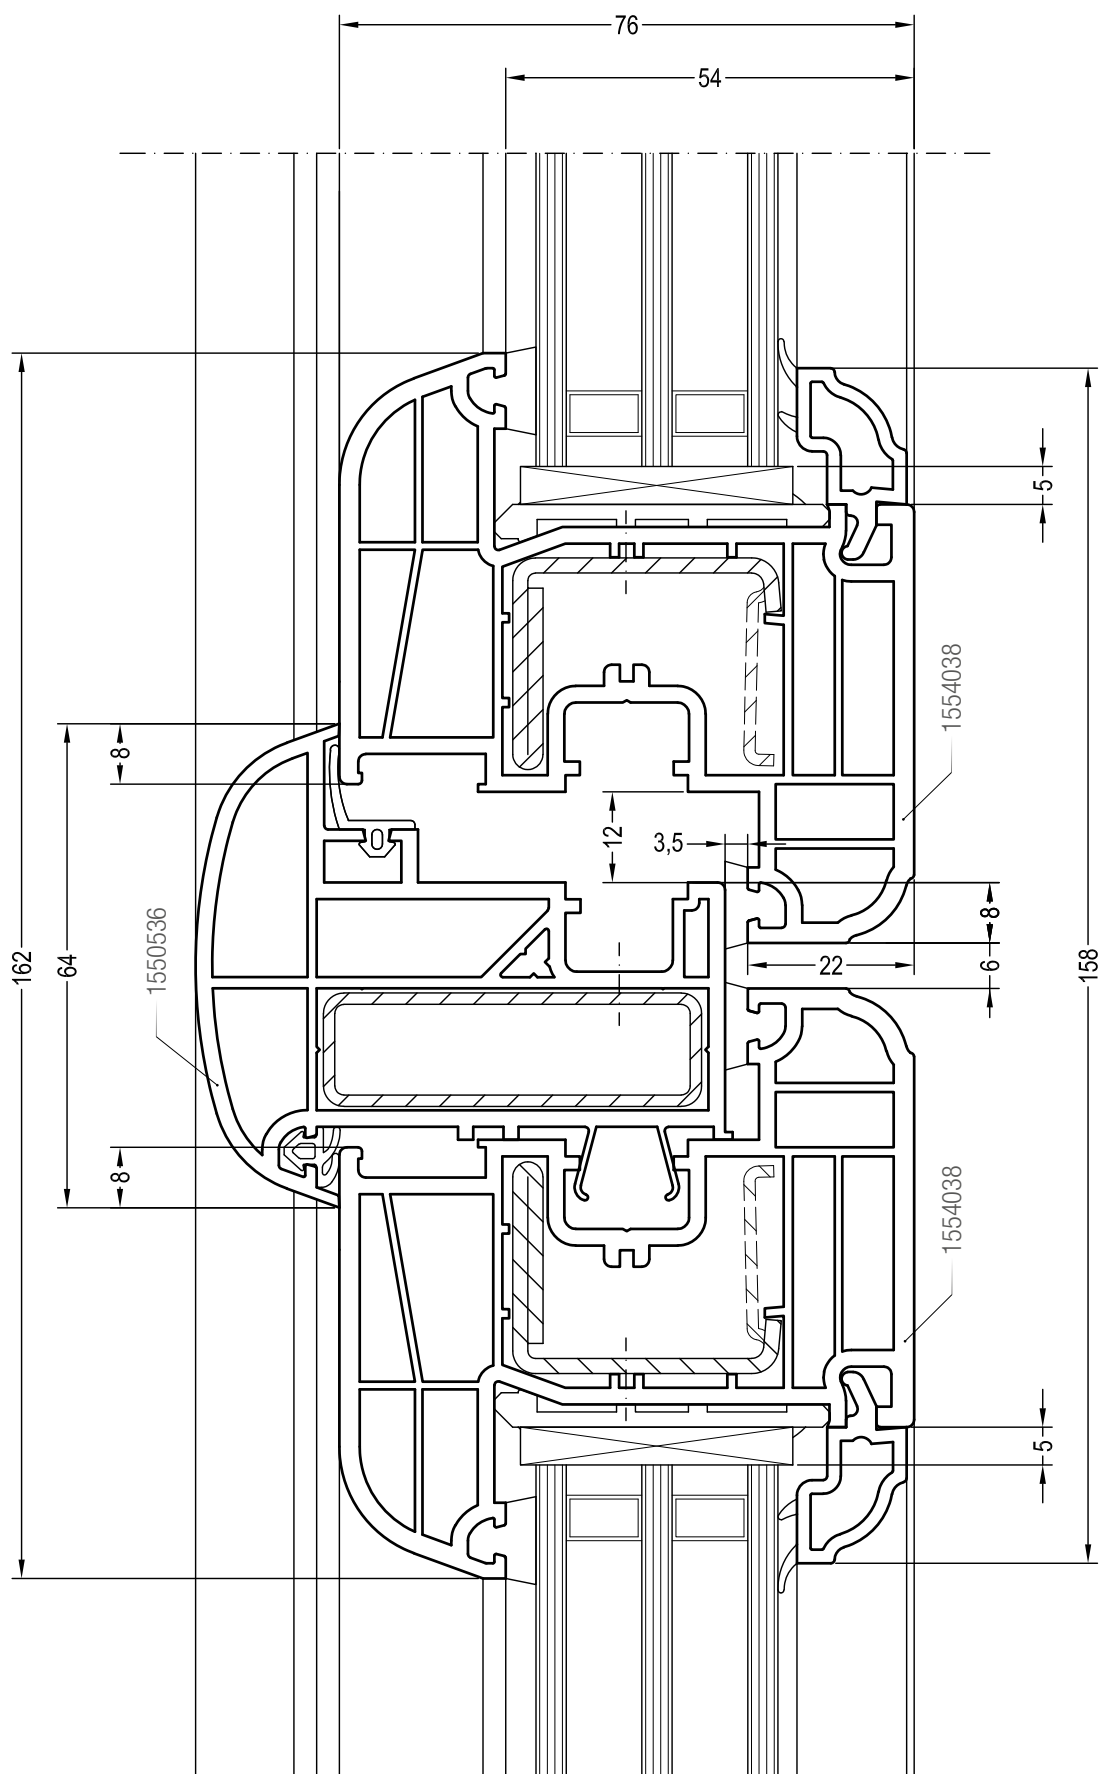

Чертежи узлов окон и балконных дверей
Коробка 60 со створкой Z 57

Чертежи узлов окон и балконных дверей
Коробка 60 со створкой Z 72

Чертежи узлов окон и балконных дверей
Коробка 68 со створкой Z 58 - 6К

Чертежи узлов окон и балконных дверей
Коробка 68 со створкой Z 57

Чертежи узлов окон и балконных дверей
Коробка 68 со створкой Z 72

Чертежи узлов окон и балконных дверей

Двухстворчатый безимпостный оконный / балконный блок:
створка Z 72 и ложный импост №1 (арт. 1550535)

Чертежи узлов окон и балконных дверей
Двухстворчатый безимпостный оконный блок : створка Z 58
и ложный импост 70 круглый (арт. 1550536)

Чертежи узлов окон и балконных дверей

Двухстворчатый безимпостный оконный блок : створка Z 58 - 6K