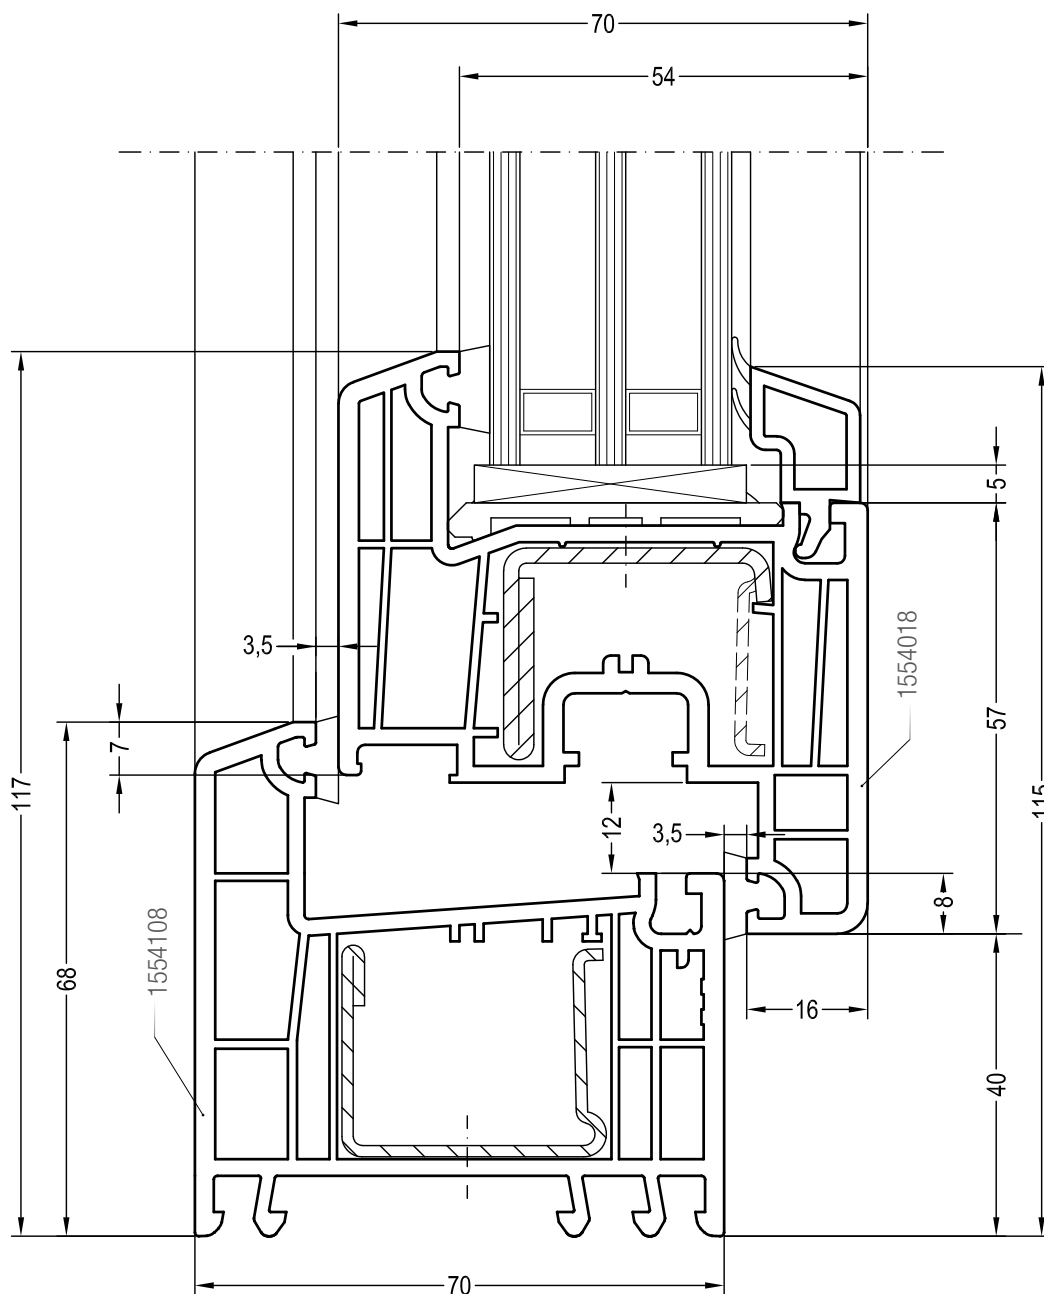

Чертежи узлов окон и балконных дверей
Коробка 60 со створкой Z 57

Чертежи узлов окон и балконных дверей
Коробка 60 со створкой Z 72

Чертежи узлов окон и балконных дверей
Коробка 68 со створкой Z 58 - 6К

Чертежи узлов окон и балконных дверей
Коробка 68 со створкой Z 57

Чертежи узлов окон и балконных дверей
Коробка 68 со створкой Z 72

Чертежи узлов окон и балконных дверей

Двухстворчатый безимпостный оконный / балконный блок:
створка Z 72 и ложный импост №1 (арт. 1550535)