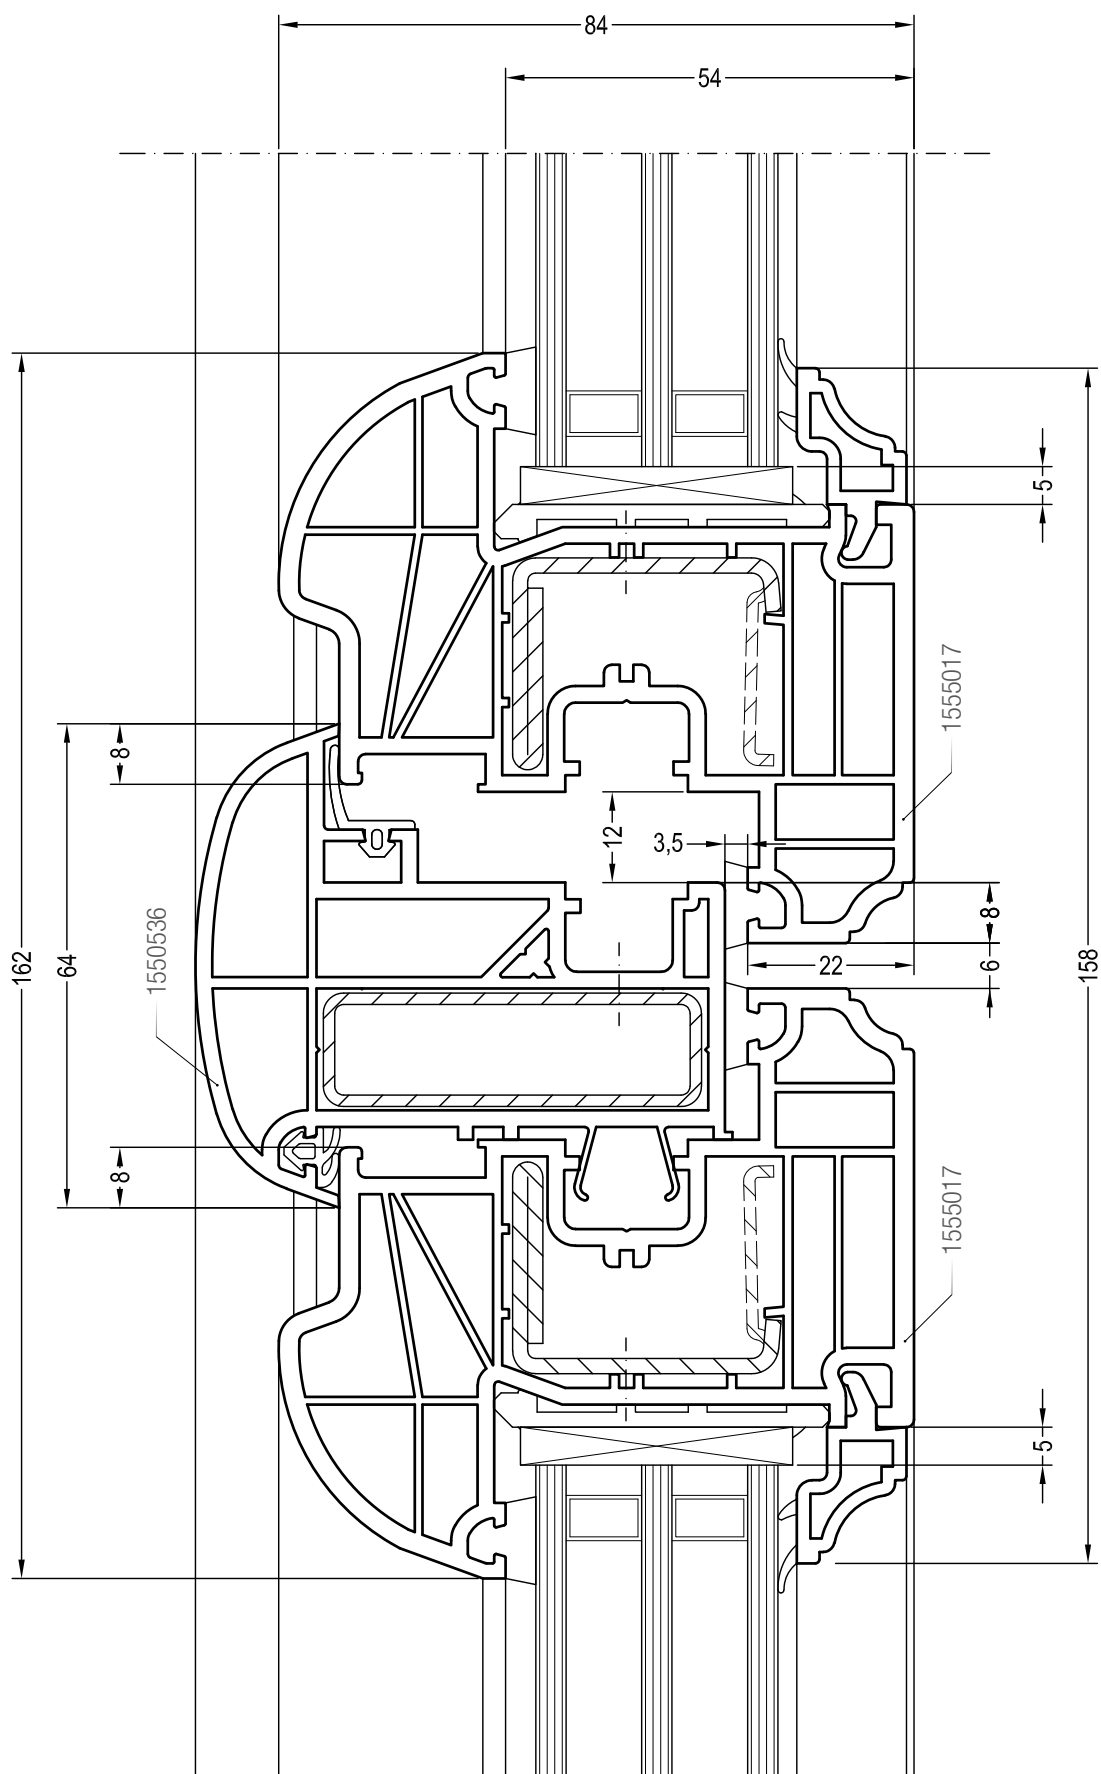

Чертежи узлов окон и балконных дверей

Двухстворчатый безимпостный оконный блок : створка Z 58 - 6K

и ложный импост 70 круглый (арт. 1550536)