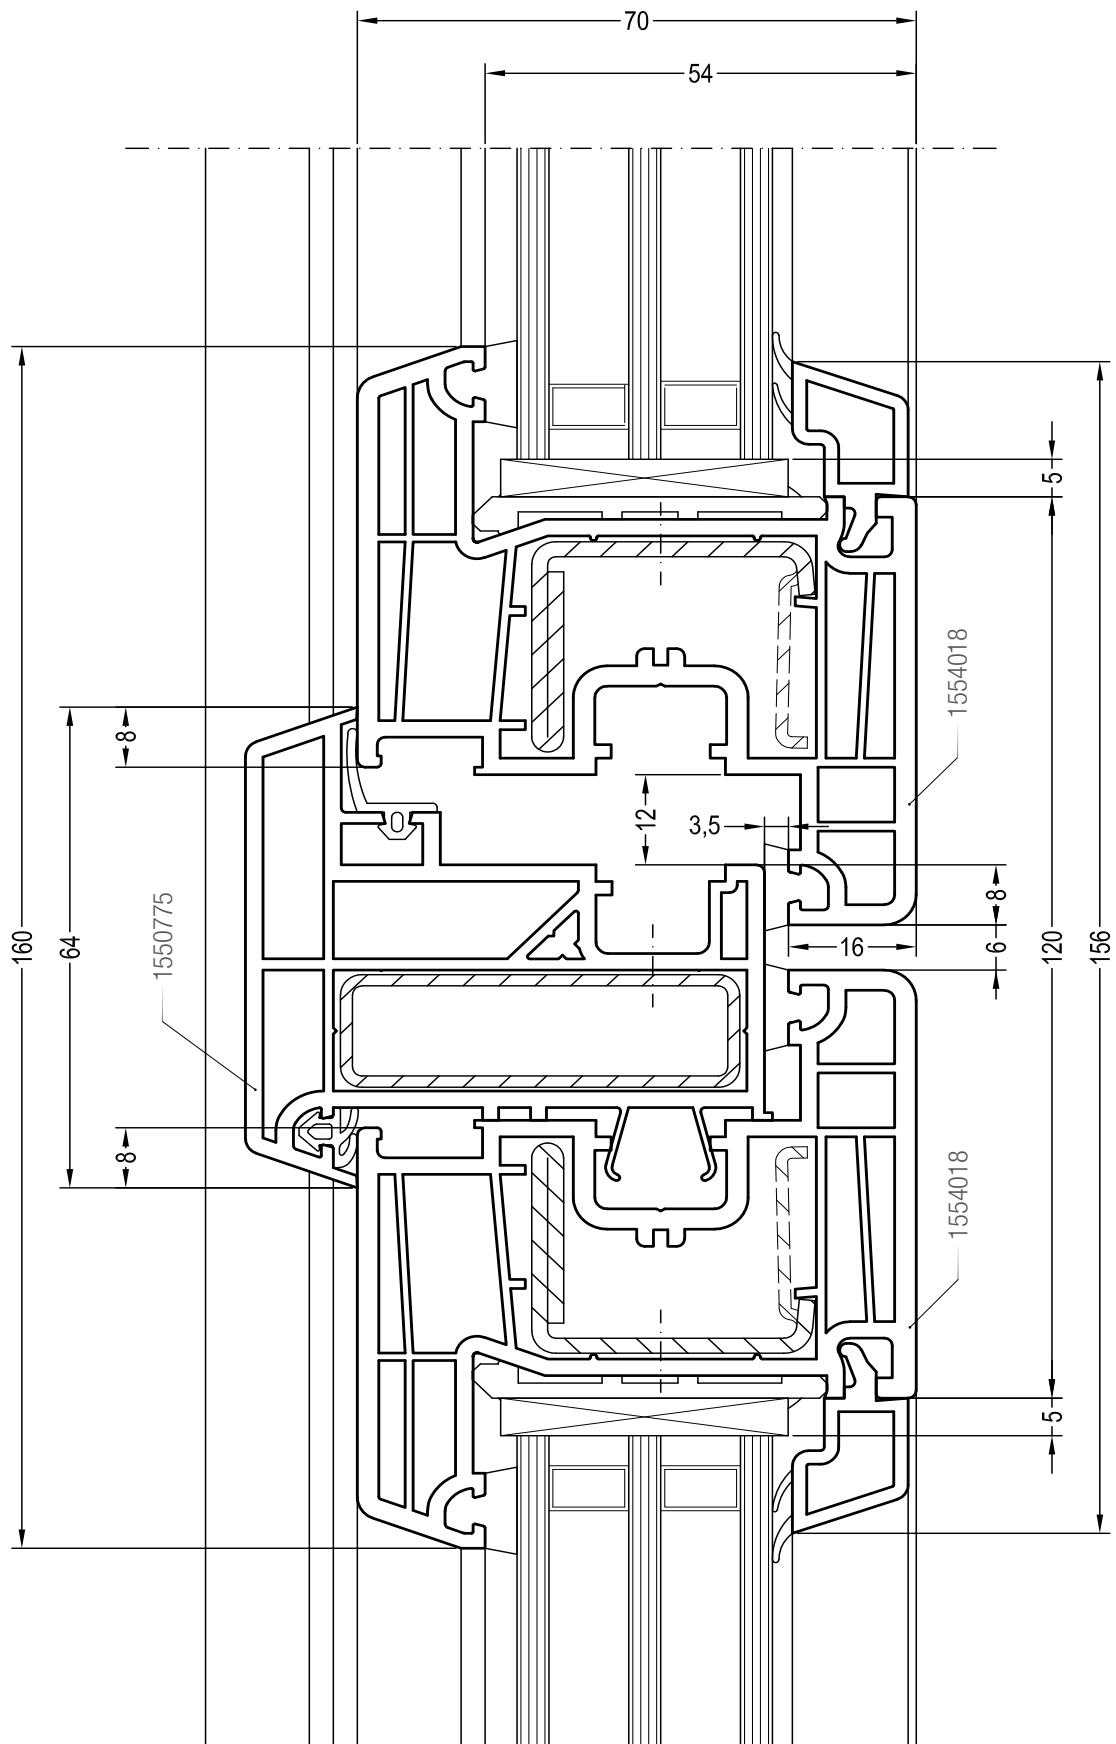

Чертежи узлов окон и балконных дверей
Коробка 68 со створкой Z 57

Чертежи узлов окон и балконных дверей
Коробка 68 со створкой Z 72

Чертежи узлов окон и балконных дверей

Двухстворчатый безимпостный оконный / балконный блок:
створка Z 72 и ложный импост №1 (арт. 1550535)

Чертежи узлов окон и балконных дверей
Двухстворчатый безимпостный оконный блок : створка Z 58
и ложный импост 70 круглый (арт. 1550536)

Чертежи узлов окон и балконных дверей

Двухстворчатый безимпостный оконный блок : створка Z 58 - 6K