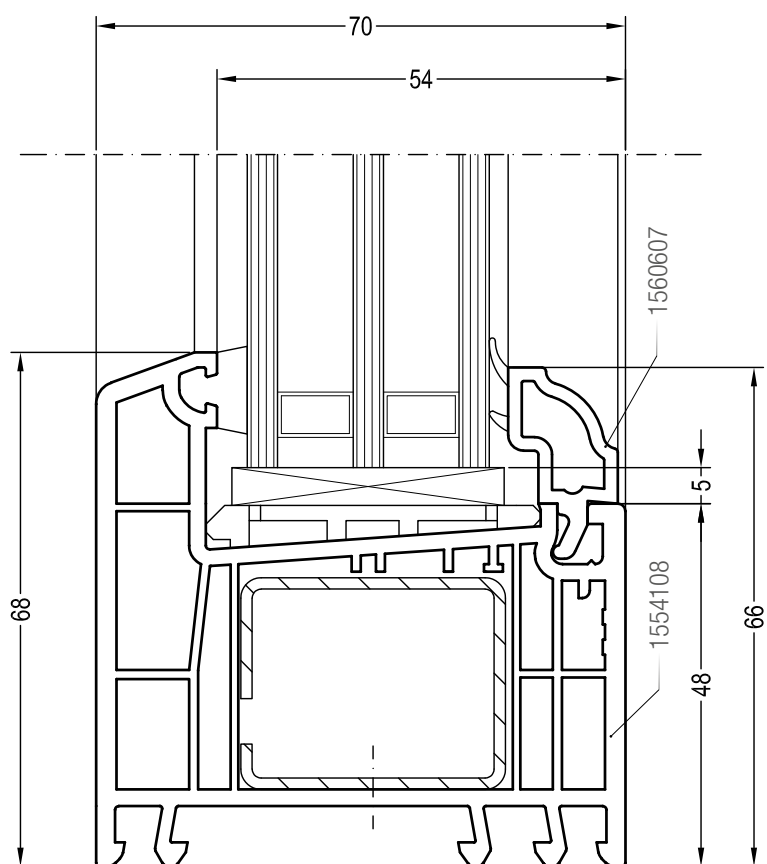

Чертежи узлов окон и балконных дверей
Глухое остекление: коробка 68