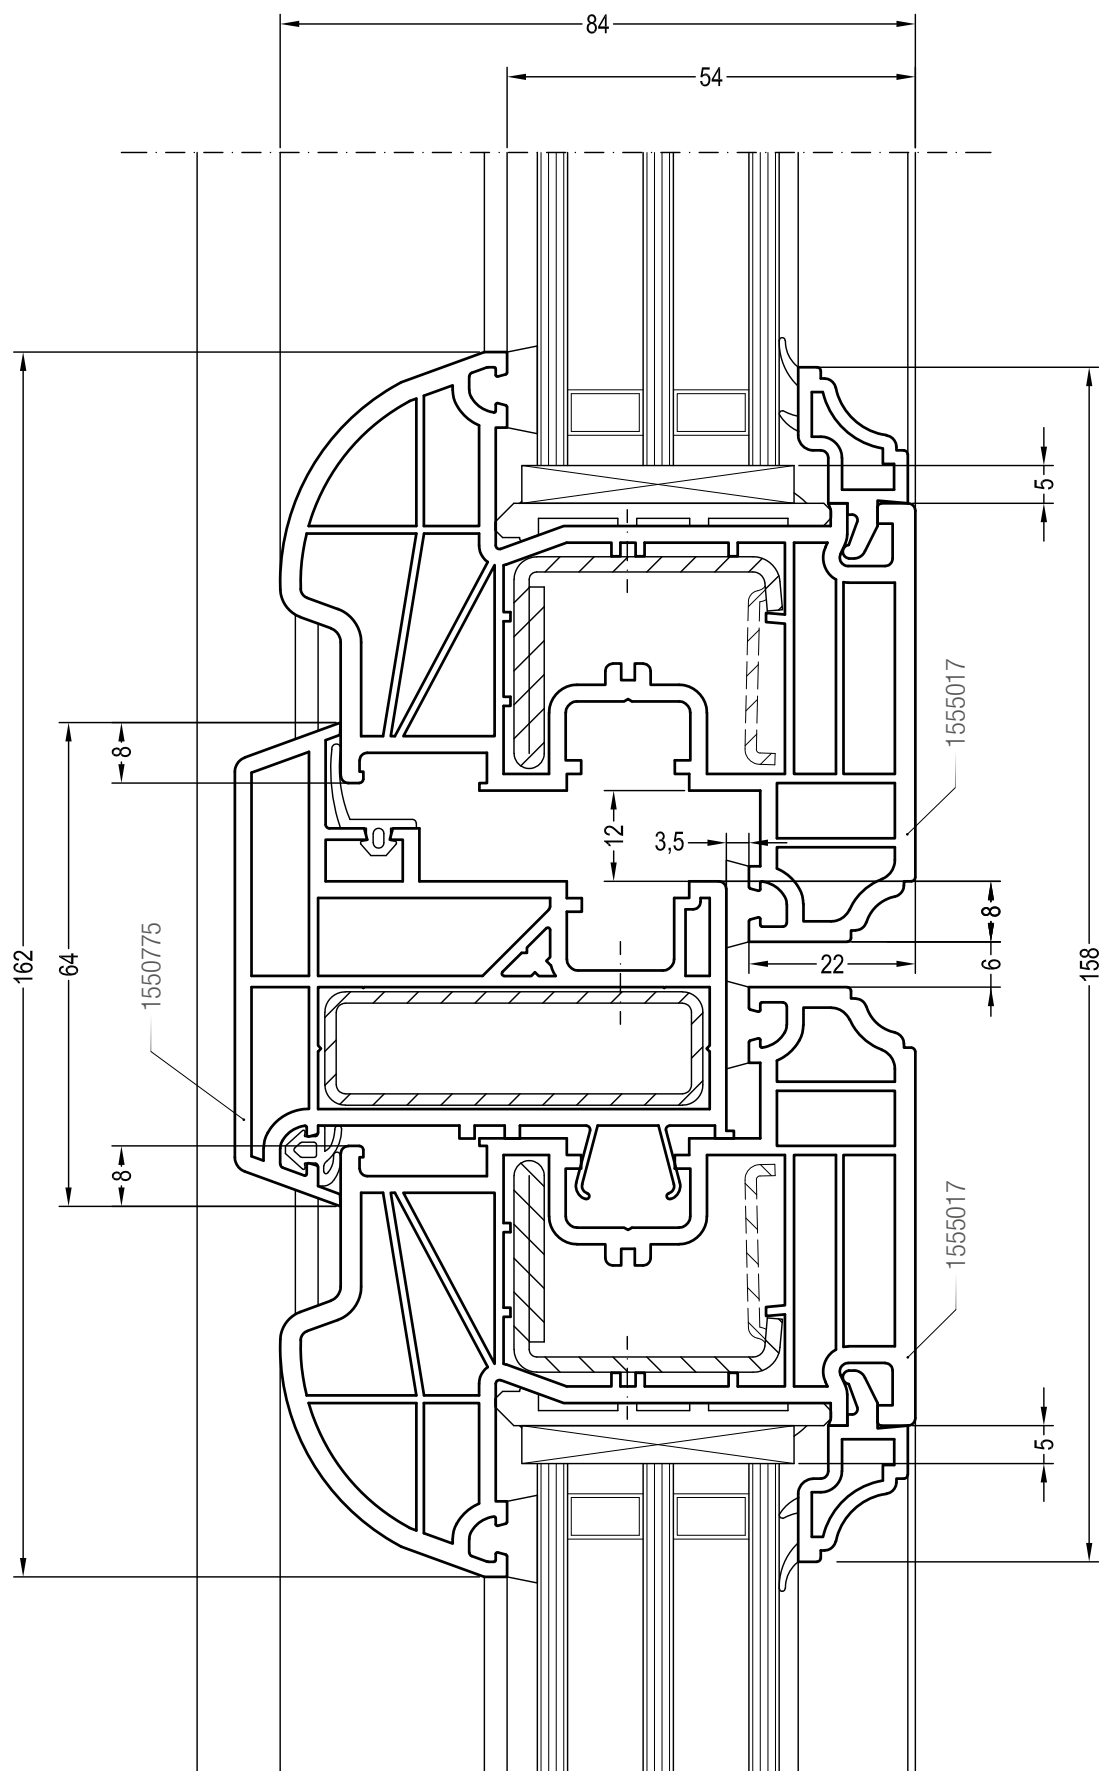

Чертежи узлов окон и балконных дверей
Коробка 68 со створкой Z 57

Чертежи узлов окон и балконных дверей
Коробка 68 со створкой Z 72

Чертежи узлов окон и балконных дверей

Двухстворчатый безимпостный оконный / балконный блок:
створка Z 72 и ложный импост №1 (арт. 1550535)

Чертежи узлов окон и балконных дверей
Двухстворчатый безимпостный оконный блок : створка Z 58
и ложный импост 70 круглый (арт. 1550536)

Чертежи узлов окон и балконных дверей

Двухстворчатый безимпостный оконный блок : створка Z 58 - 6K