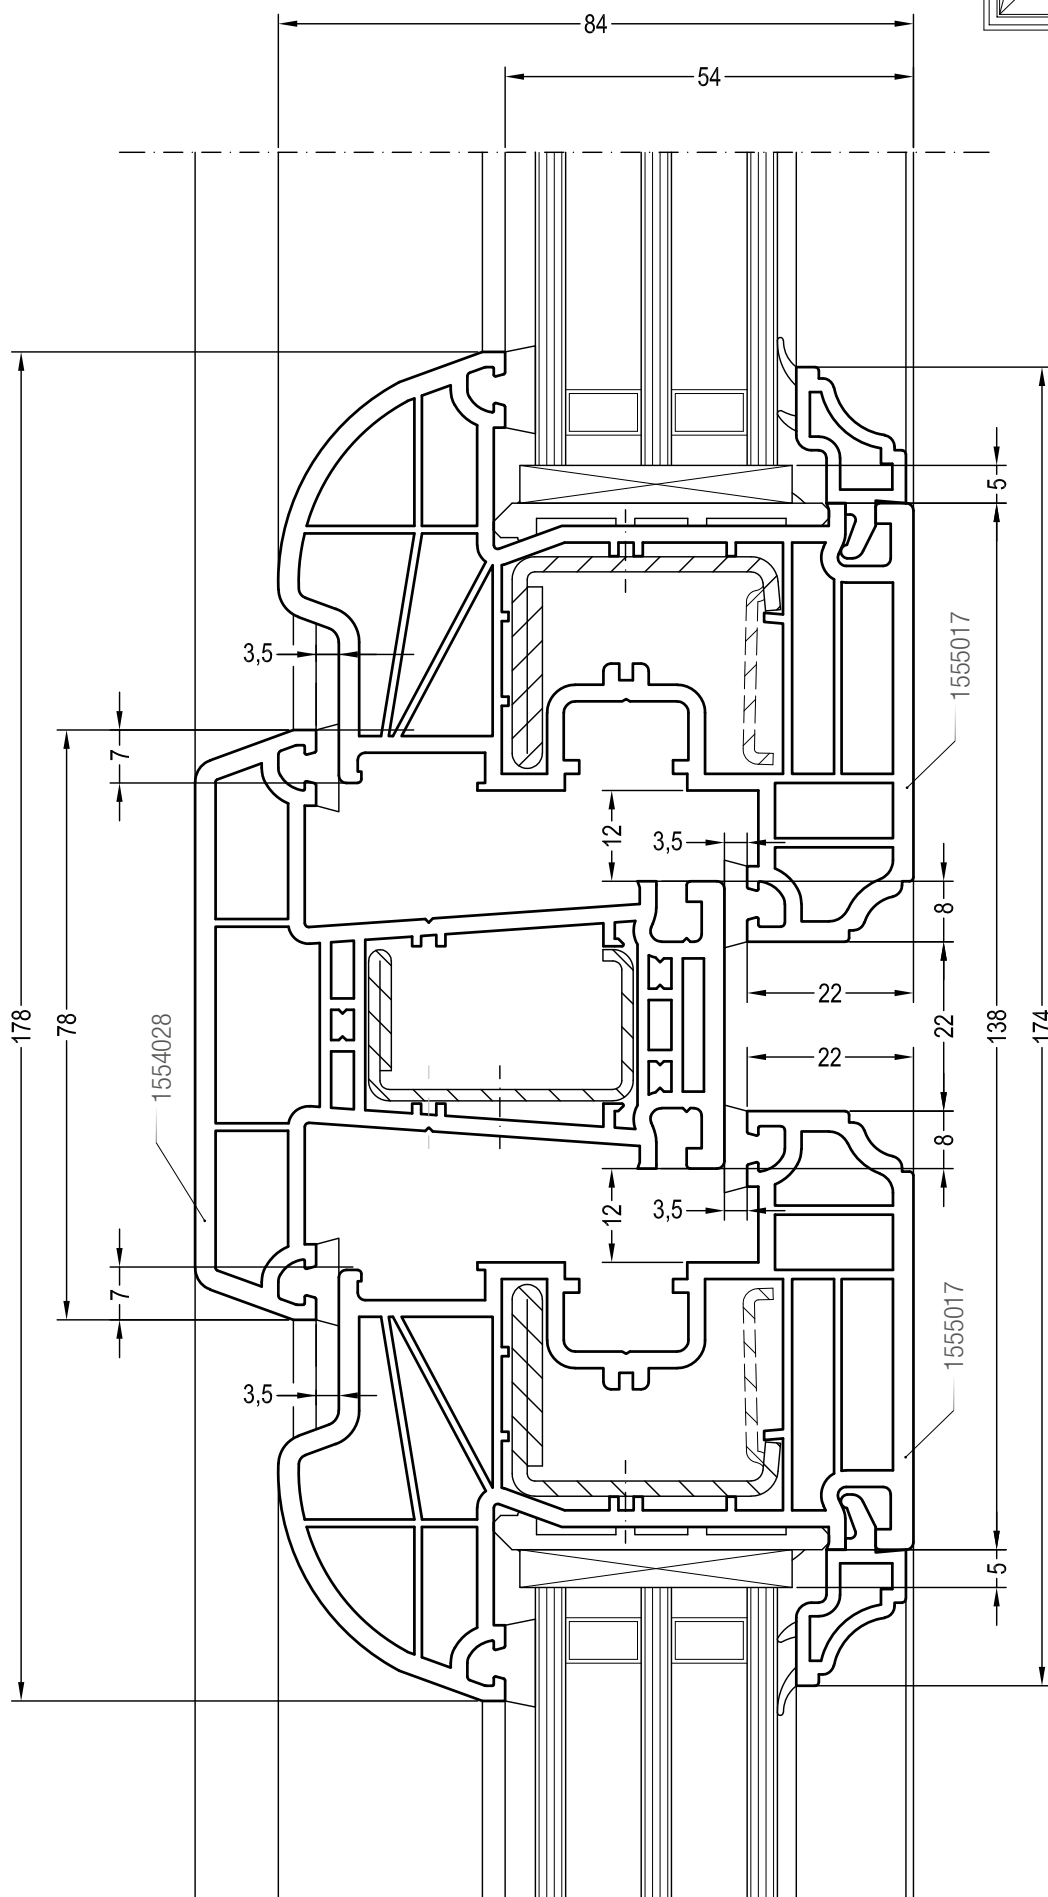

Чертежи узлов окон и балконных дверей
Коробка 60 со створкой Z 57

Чертежи узлов окон и балконных дверей
Коробка 60 со створкой Z 72

Чертежи узлов окон и балконных дверей
Коробка 68 со створкой Z 58 - 6К

Чертежи узлов окон и балконных дверей
Коробка 68 со створкой Z 57

Чертежи узлов окон и балконных дверей
Коробка 68 со створкой Z 72

Чертежи узлов окон и балконных дверей

Двухстворчатый безимпостный оконный / балконный блок:
створка Z 72 и ложный импост №1 (арт. 1550535)