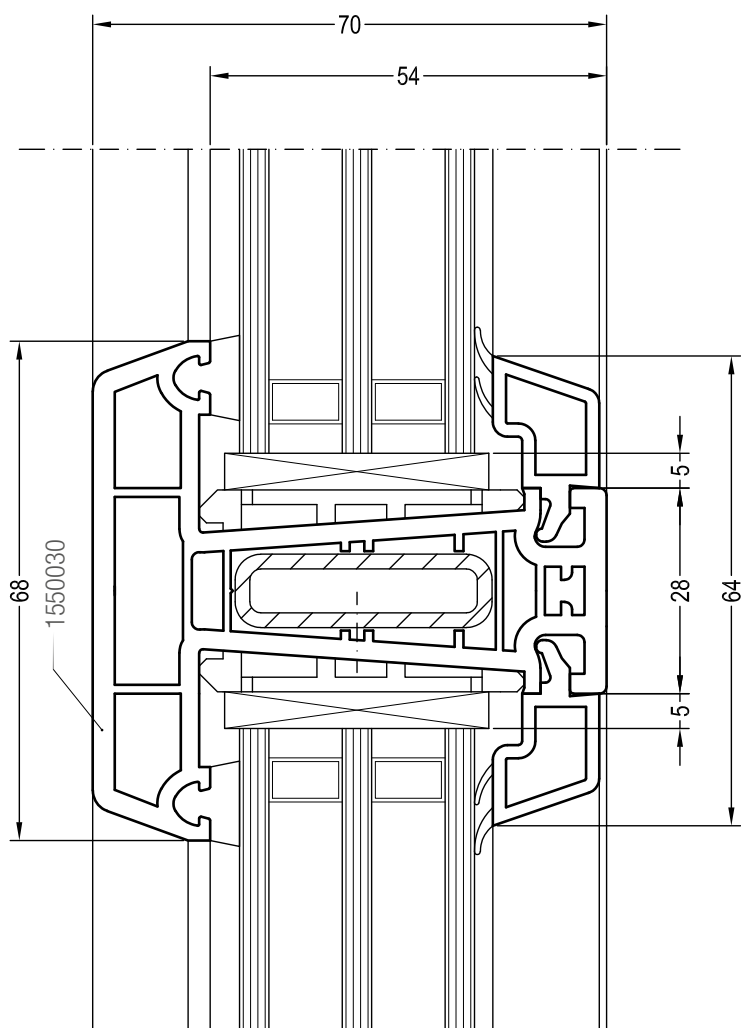

Чертежи узлов окон и балконных дверей

Двухстворчатый безимпостный оконный / балконный блок:

створка Z 72 и ступль 70 (арт. 1550085)

Чертежи узлов окон и балконных дверей

Двухстворчатый безимпостный оконный / балконный блок:

створка Z 72 и и горбылёк 68/70

Чертежи узлов окон и балконных дверей
Перемычка в створке (коробке): импост 78

Чертежи узлов окон и балконных дверей
Перемычка в створке (коробке): горбылёк 68

Наши практические устные и письменные технические консультации основываются на опыте и проводятся с полным знанием дела, но, тем не менее, не являются обязательными к выполнению указаниями. Находящиеся вне нашего влияния различные условия производства и эксплуатации исключают какие-либо претензии по нашим рекомендациям. Рекомендуется проверить, насколько пригоден для предусмотренного Вами использования продукт RENAУ. Применение и использование, а также переработка продукта происходят вне нашего контроля и поэтому всецело попадают под Вашу ответственность.