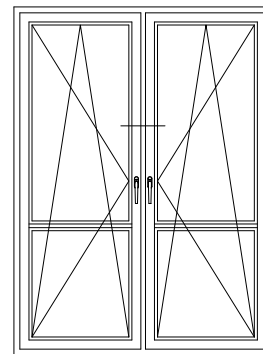

Чертежи узлов окон и балконных дверей

Двухстворчатый безимпостный оконный / балконный блок:

створка Z 72 и и горбылёк 68/70