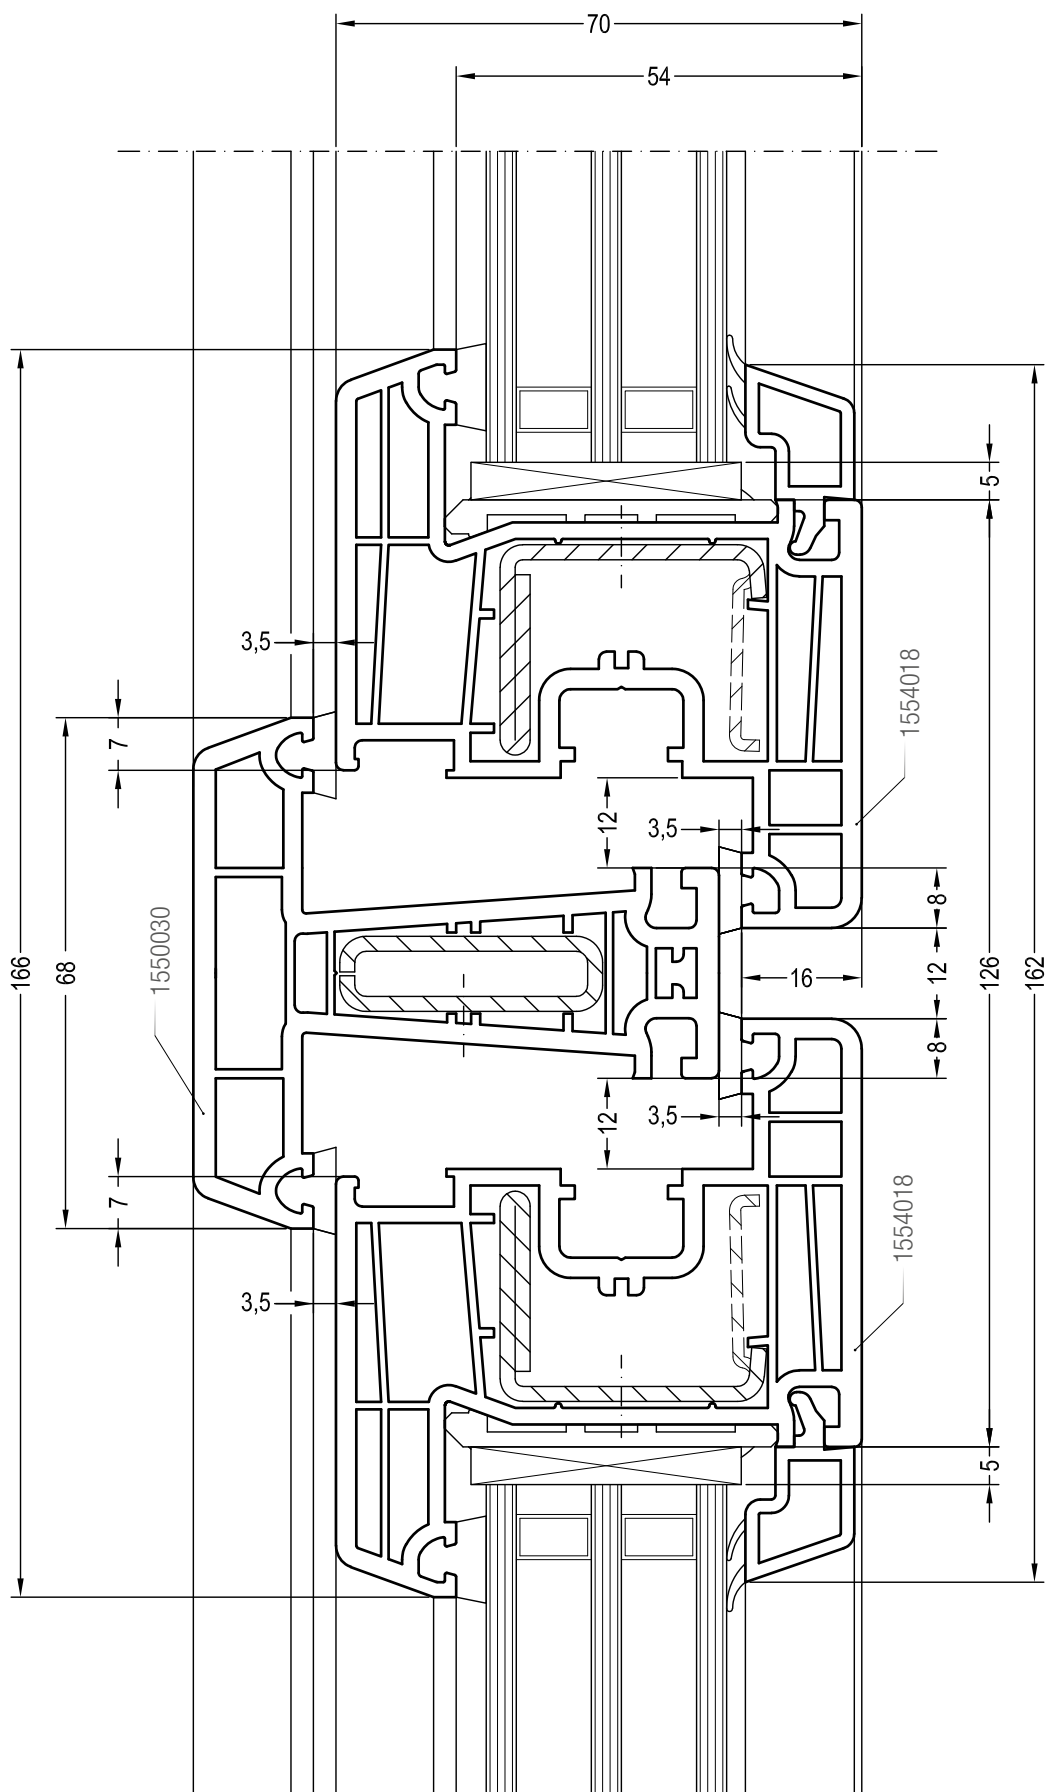

Чертежи узлов окон и балконных дверей
Коробка 60 со створкой Z 57

Чертежи узлов окон и балконных дверей
Коробка 60 со створкой Z 72

Чертежи узлов окон и балконных дверей
Коробка 68 со створкой Z 58 - 6К

Чертежи узлов окон и балконных дверей
Коробка 68 со створкой Z 57

Чертежи узлов окон и балконных дверей
Коробка 68 со створкой Z 72

Чертежи узлов окон и балконных дверей

Двухстворчатый безимпостный оконный / балконный блок:
створка Z 72 и ложный импост №1 (арт. 1550535)

Чертежи узлов окон и балконных дверей
Двухстворчатый безимпостный оконный блок : створка Z 58
и ложный импост 70 круглый (арт. 1550536)

Чертежи узлов окон и балконных дверей

Двухстворчатый безимпостный оконный блок : створка Z 58 - 6K