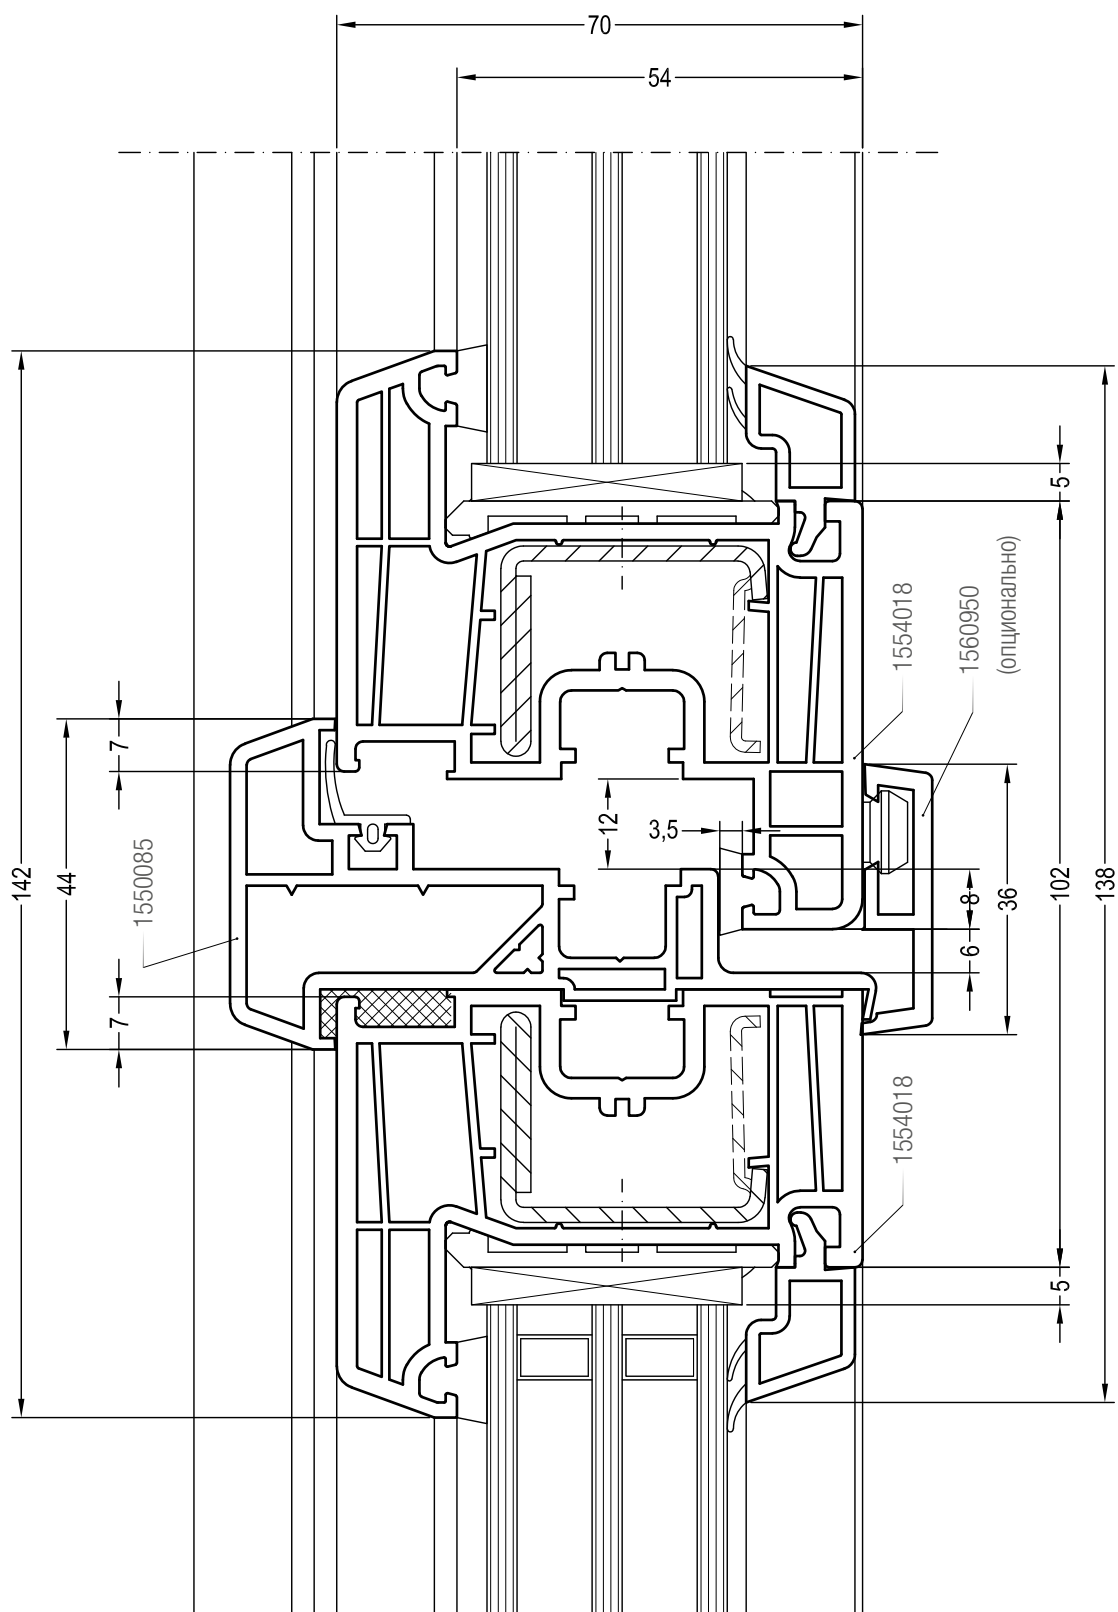

- Профиль штамп 70 арт. 1550085 не предназначен для использования со створками Z 58 (арт. 1554038) и Z 58 - 6K (арт. 1555017).