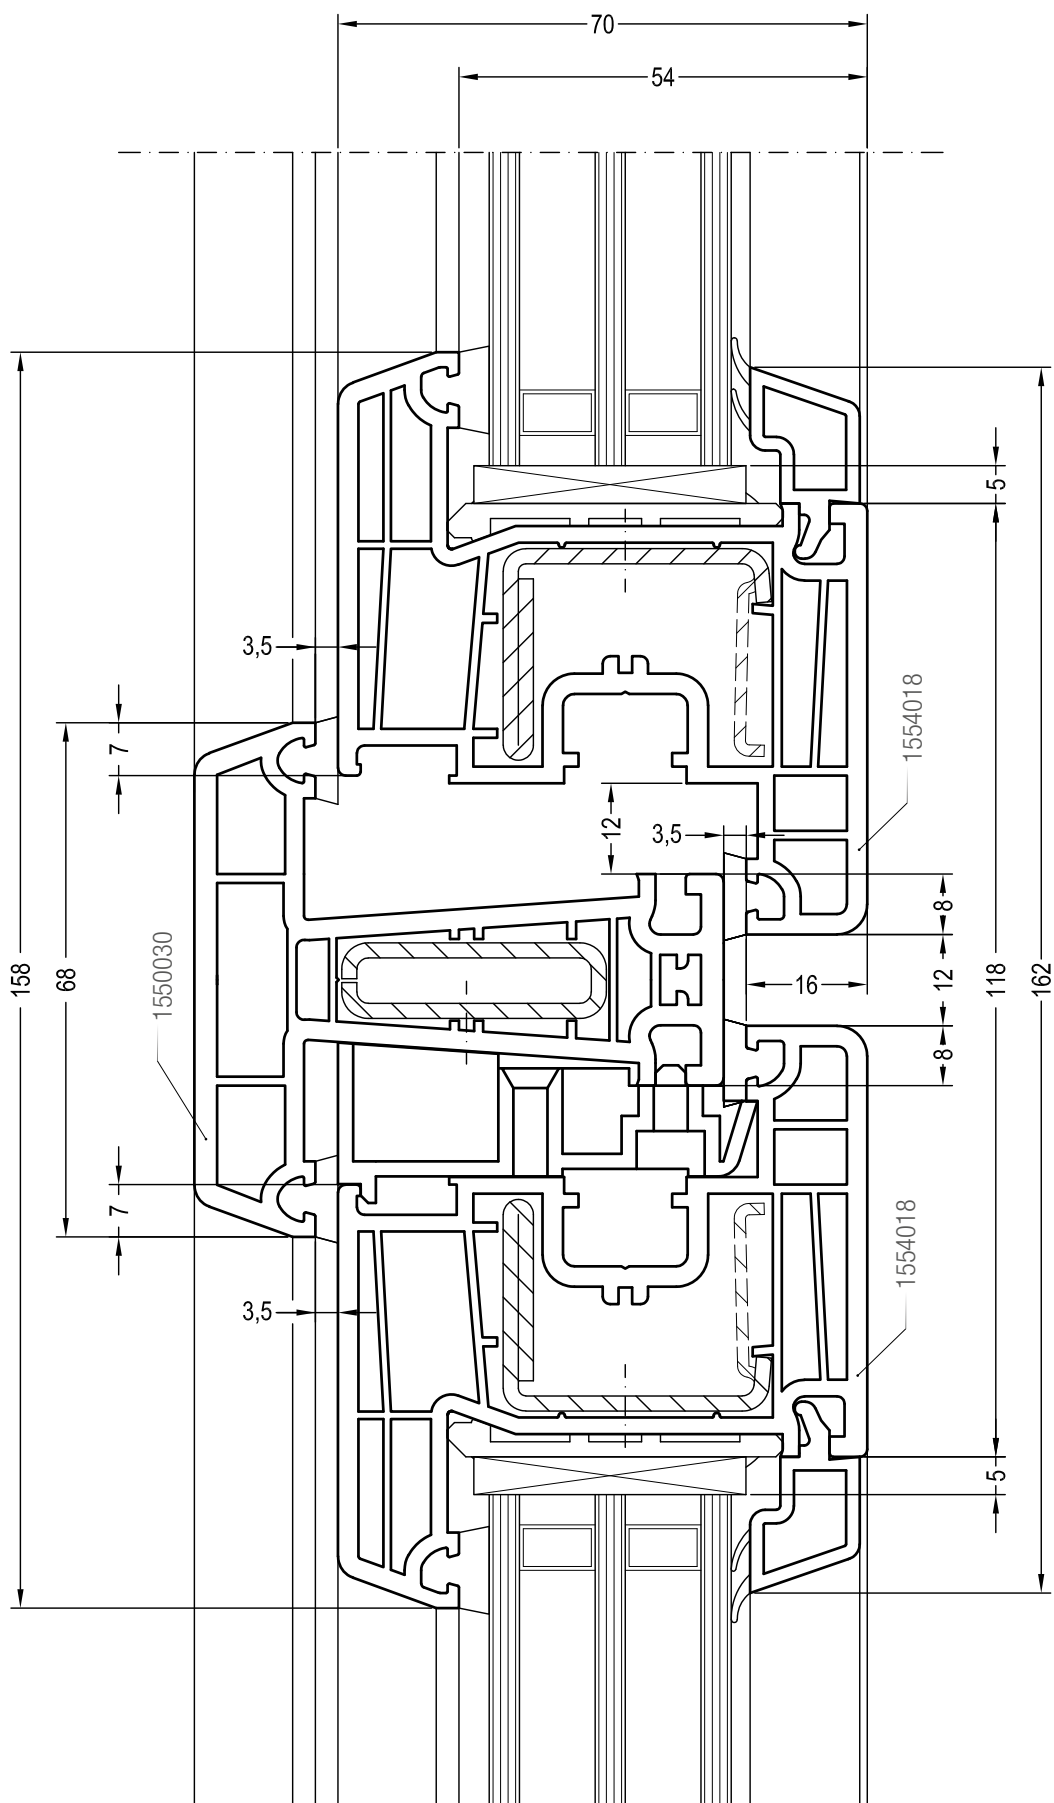

Чертежи узлов окон и балконных дверей

Двухстворчатый безимпостный оконный / балконный блок:

створка Z 72 и ступль 70 (арт. 1550085)

Чертежи узлов окон и балконных дверей

Двухстворчатый безимпостный оконный / балконный блок: