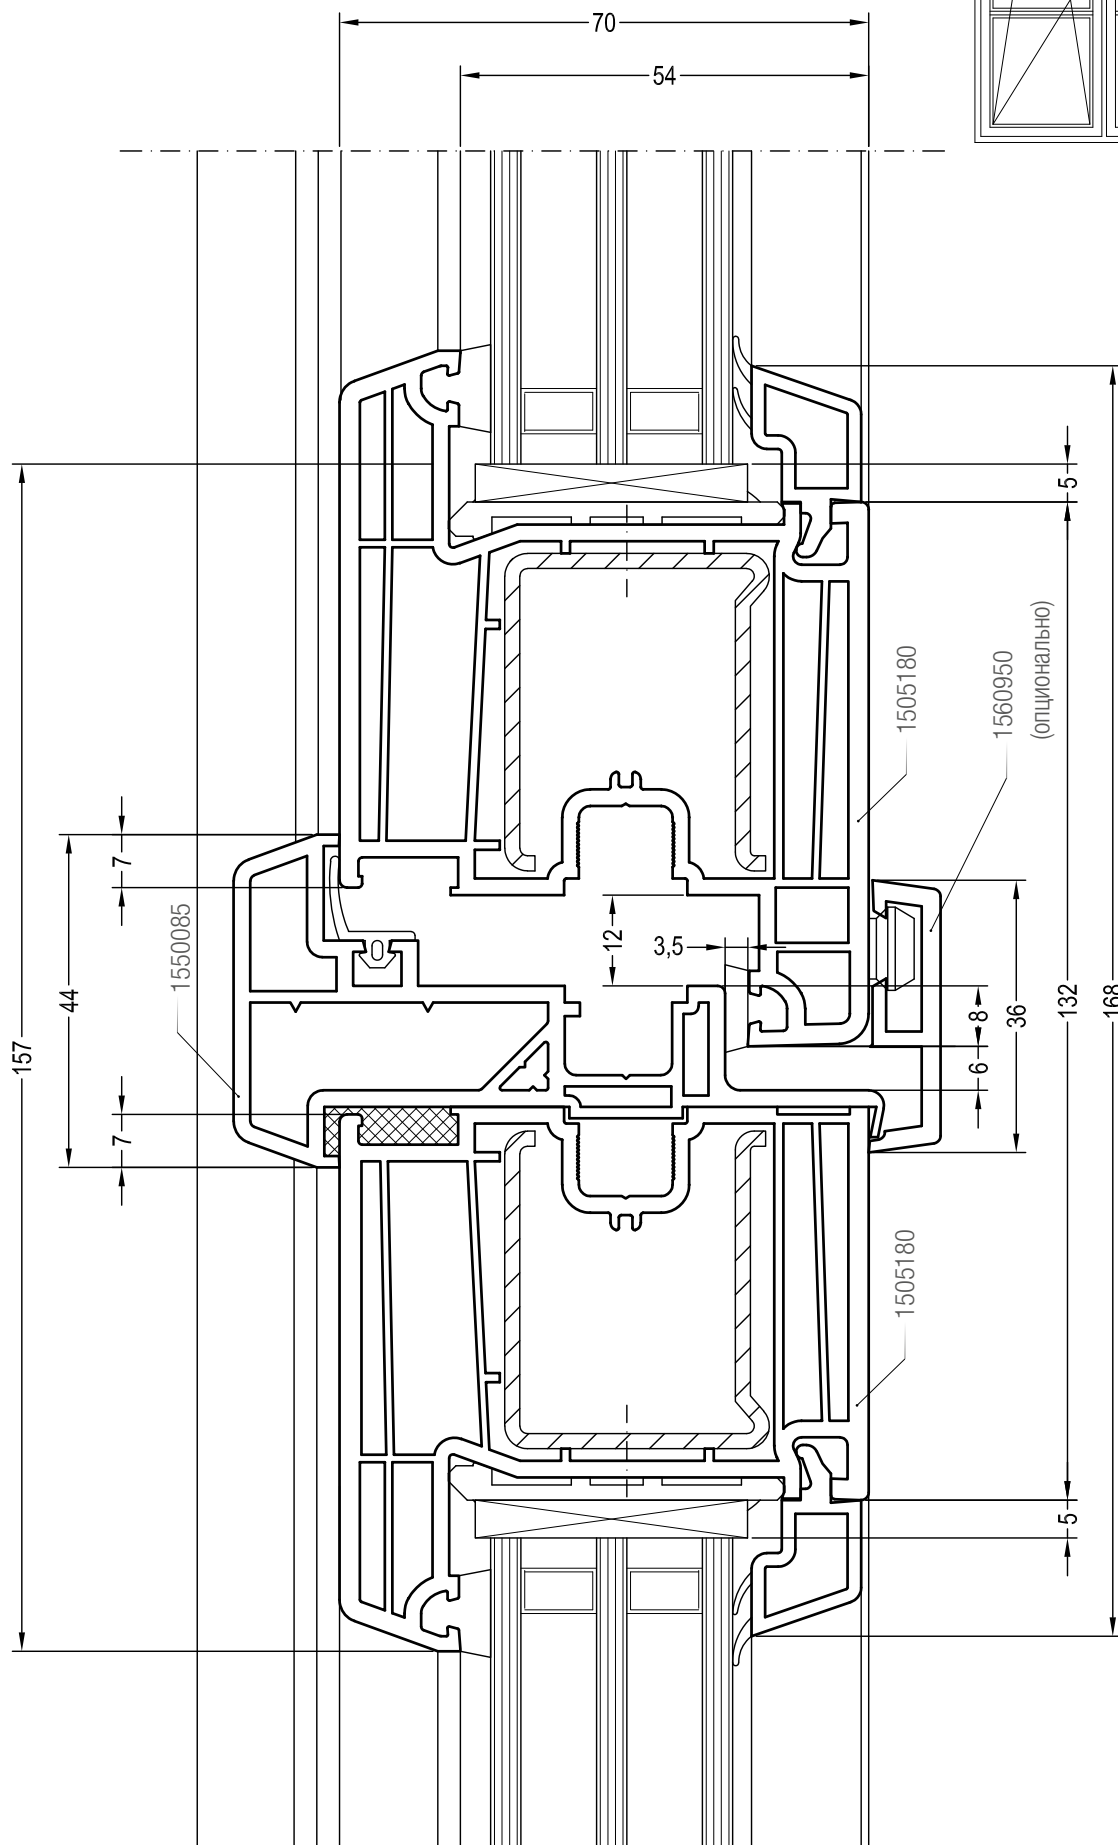

Чертежи узлов окон и балконных дверей

Двухстворчатый безимпостный оконный / балконный блок:

створка Z 72 и ступль 70 (арт. 1550085)