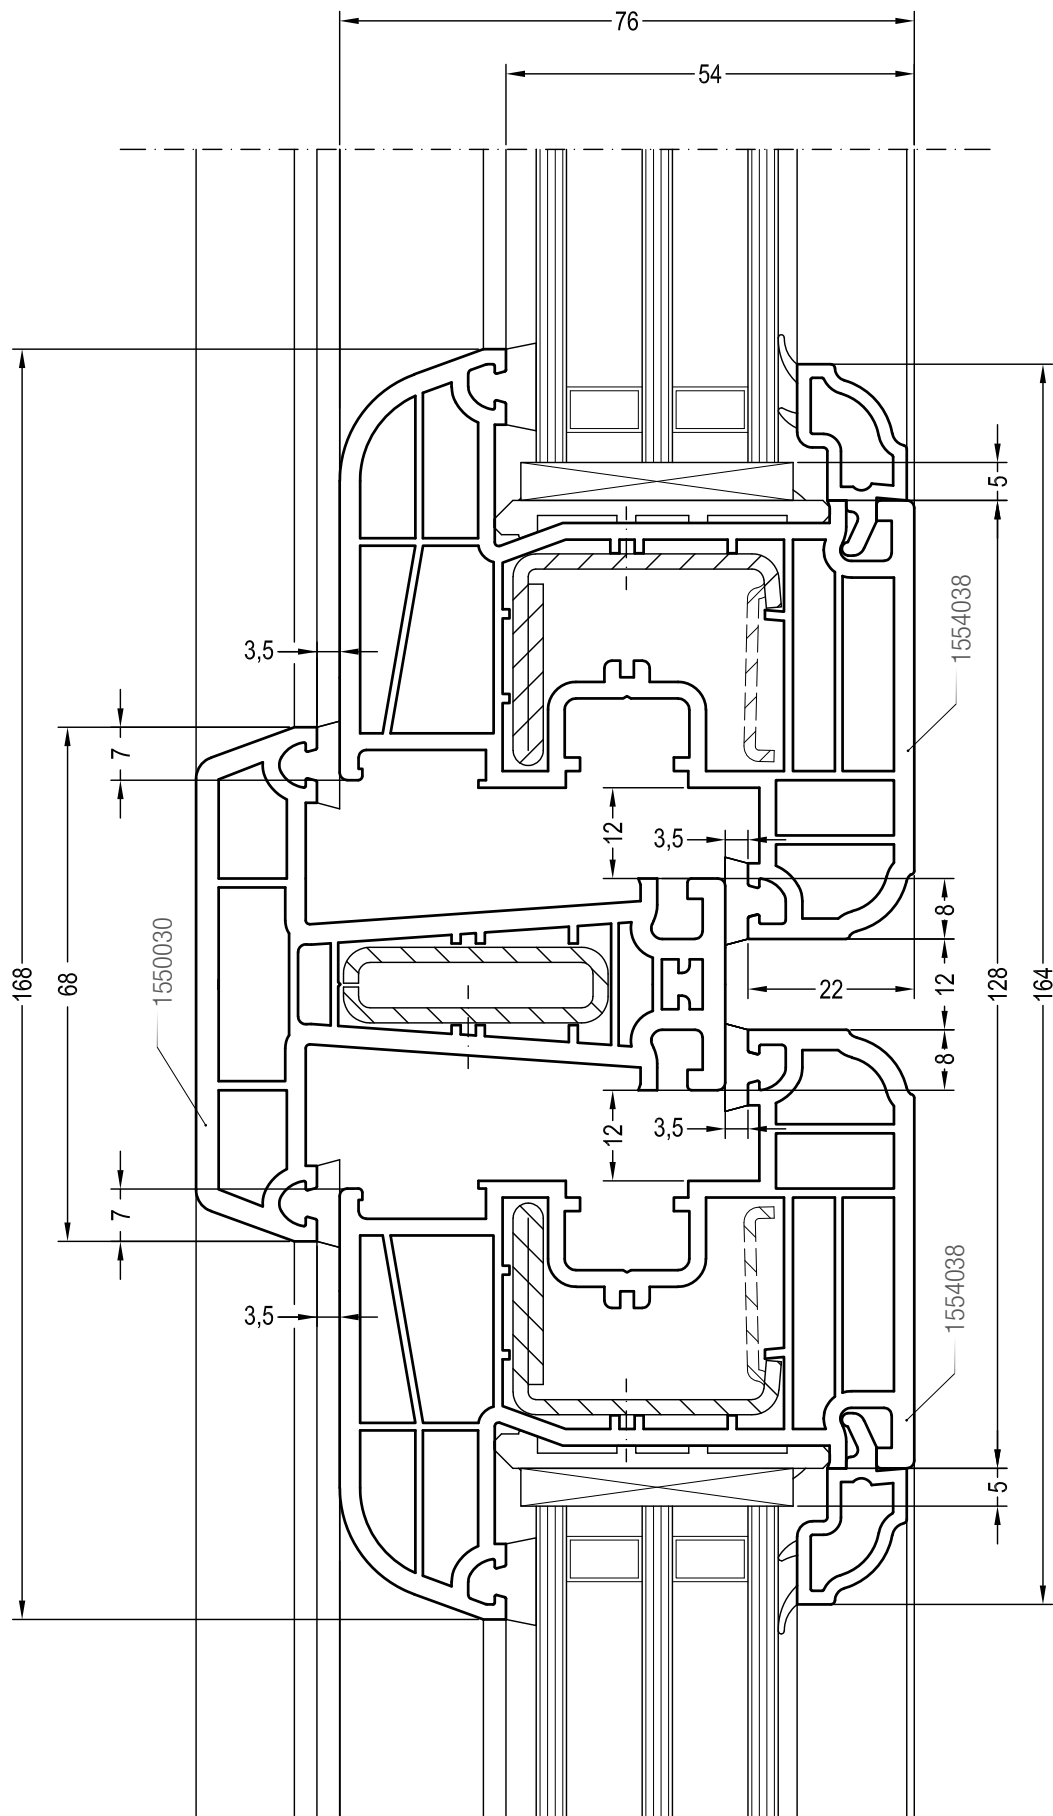

Чертежи узлов окон и балконных дверей
Коробка 60 со створкой Z 57

Чертежи узлов окон и балконных дверей
Коробка 60 со створкой Z 72

Чертежи узлов окон и балконных дверей
Коробка 68 со створкой Z 58 - 6К

Чертежи узлов окон и балконных дверей
Коробка 68 со створкой Z 57

Чертежи узлов окон и балконных дверей
Коробка 68 со створкой Z 72

Чертежи узлов окон и балконных дверей

Двухстворчатый безимпостный оконный / балконный блок:
створка Z 72 и ложный импост №1 (арт. 1550535)

Чертежи узлов окон и балконных дверей
Двухстворчатый безимпостный оконный блок : створка Z 58
и ложный импост 70 круглый (арт. 1550536)

Чертежи узлов окон и балконных дверей

Двухстворчатый безимпостный оконный блок : створка Z 58 - 6K